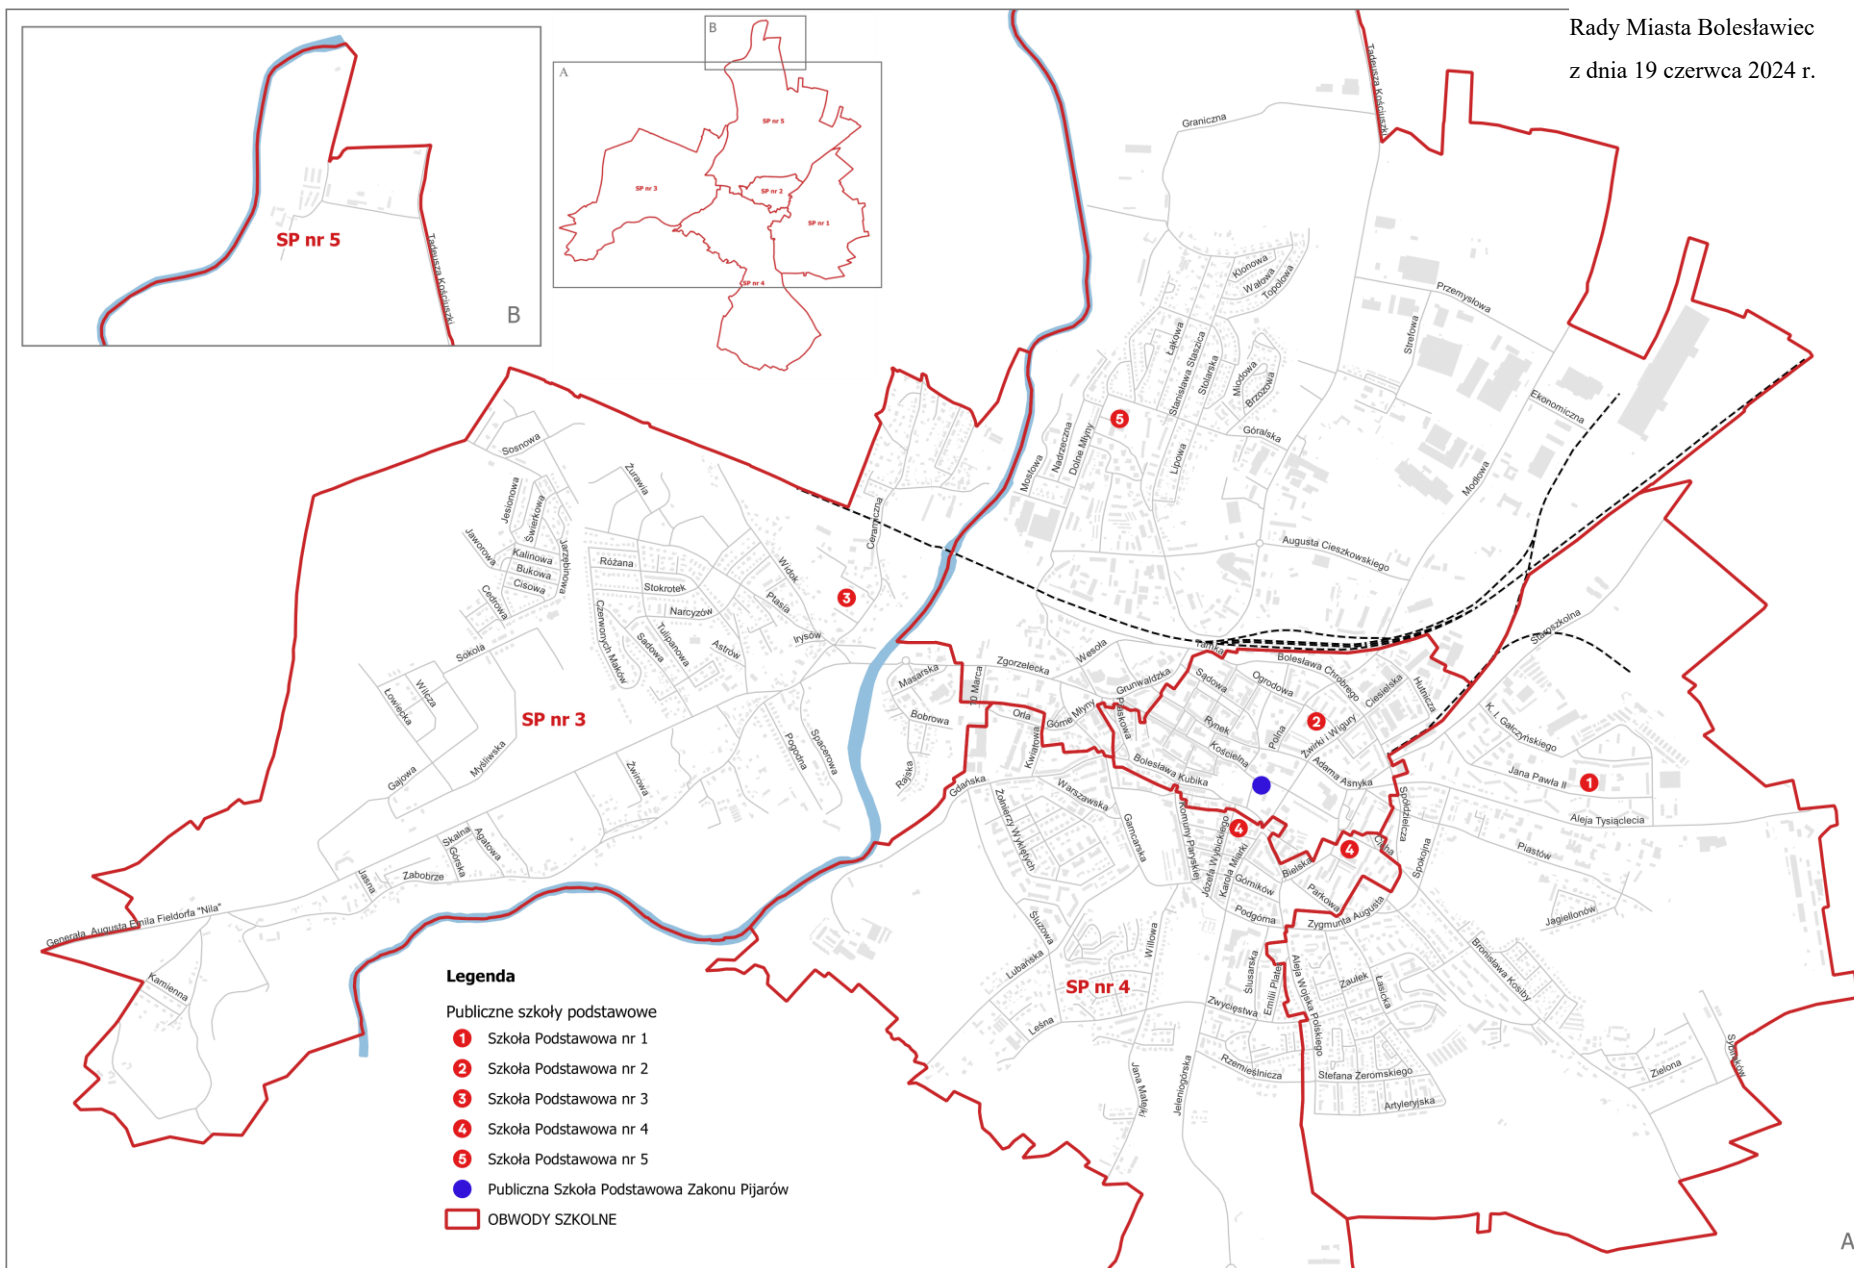

Załącznik do uchwały Nr IV/45/2024

Rady Miasta Bolesławiec
z dnia 19 czerwca 2024 r.