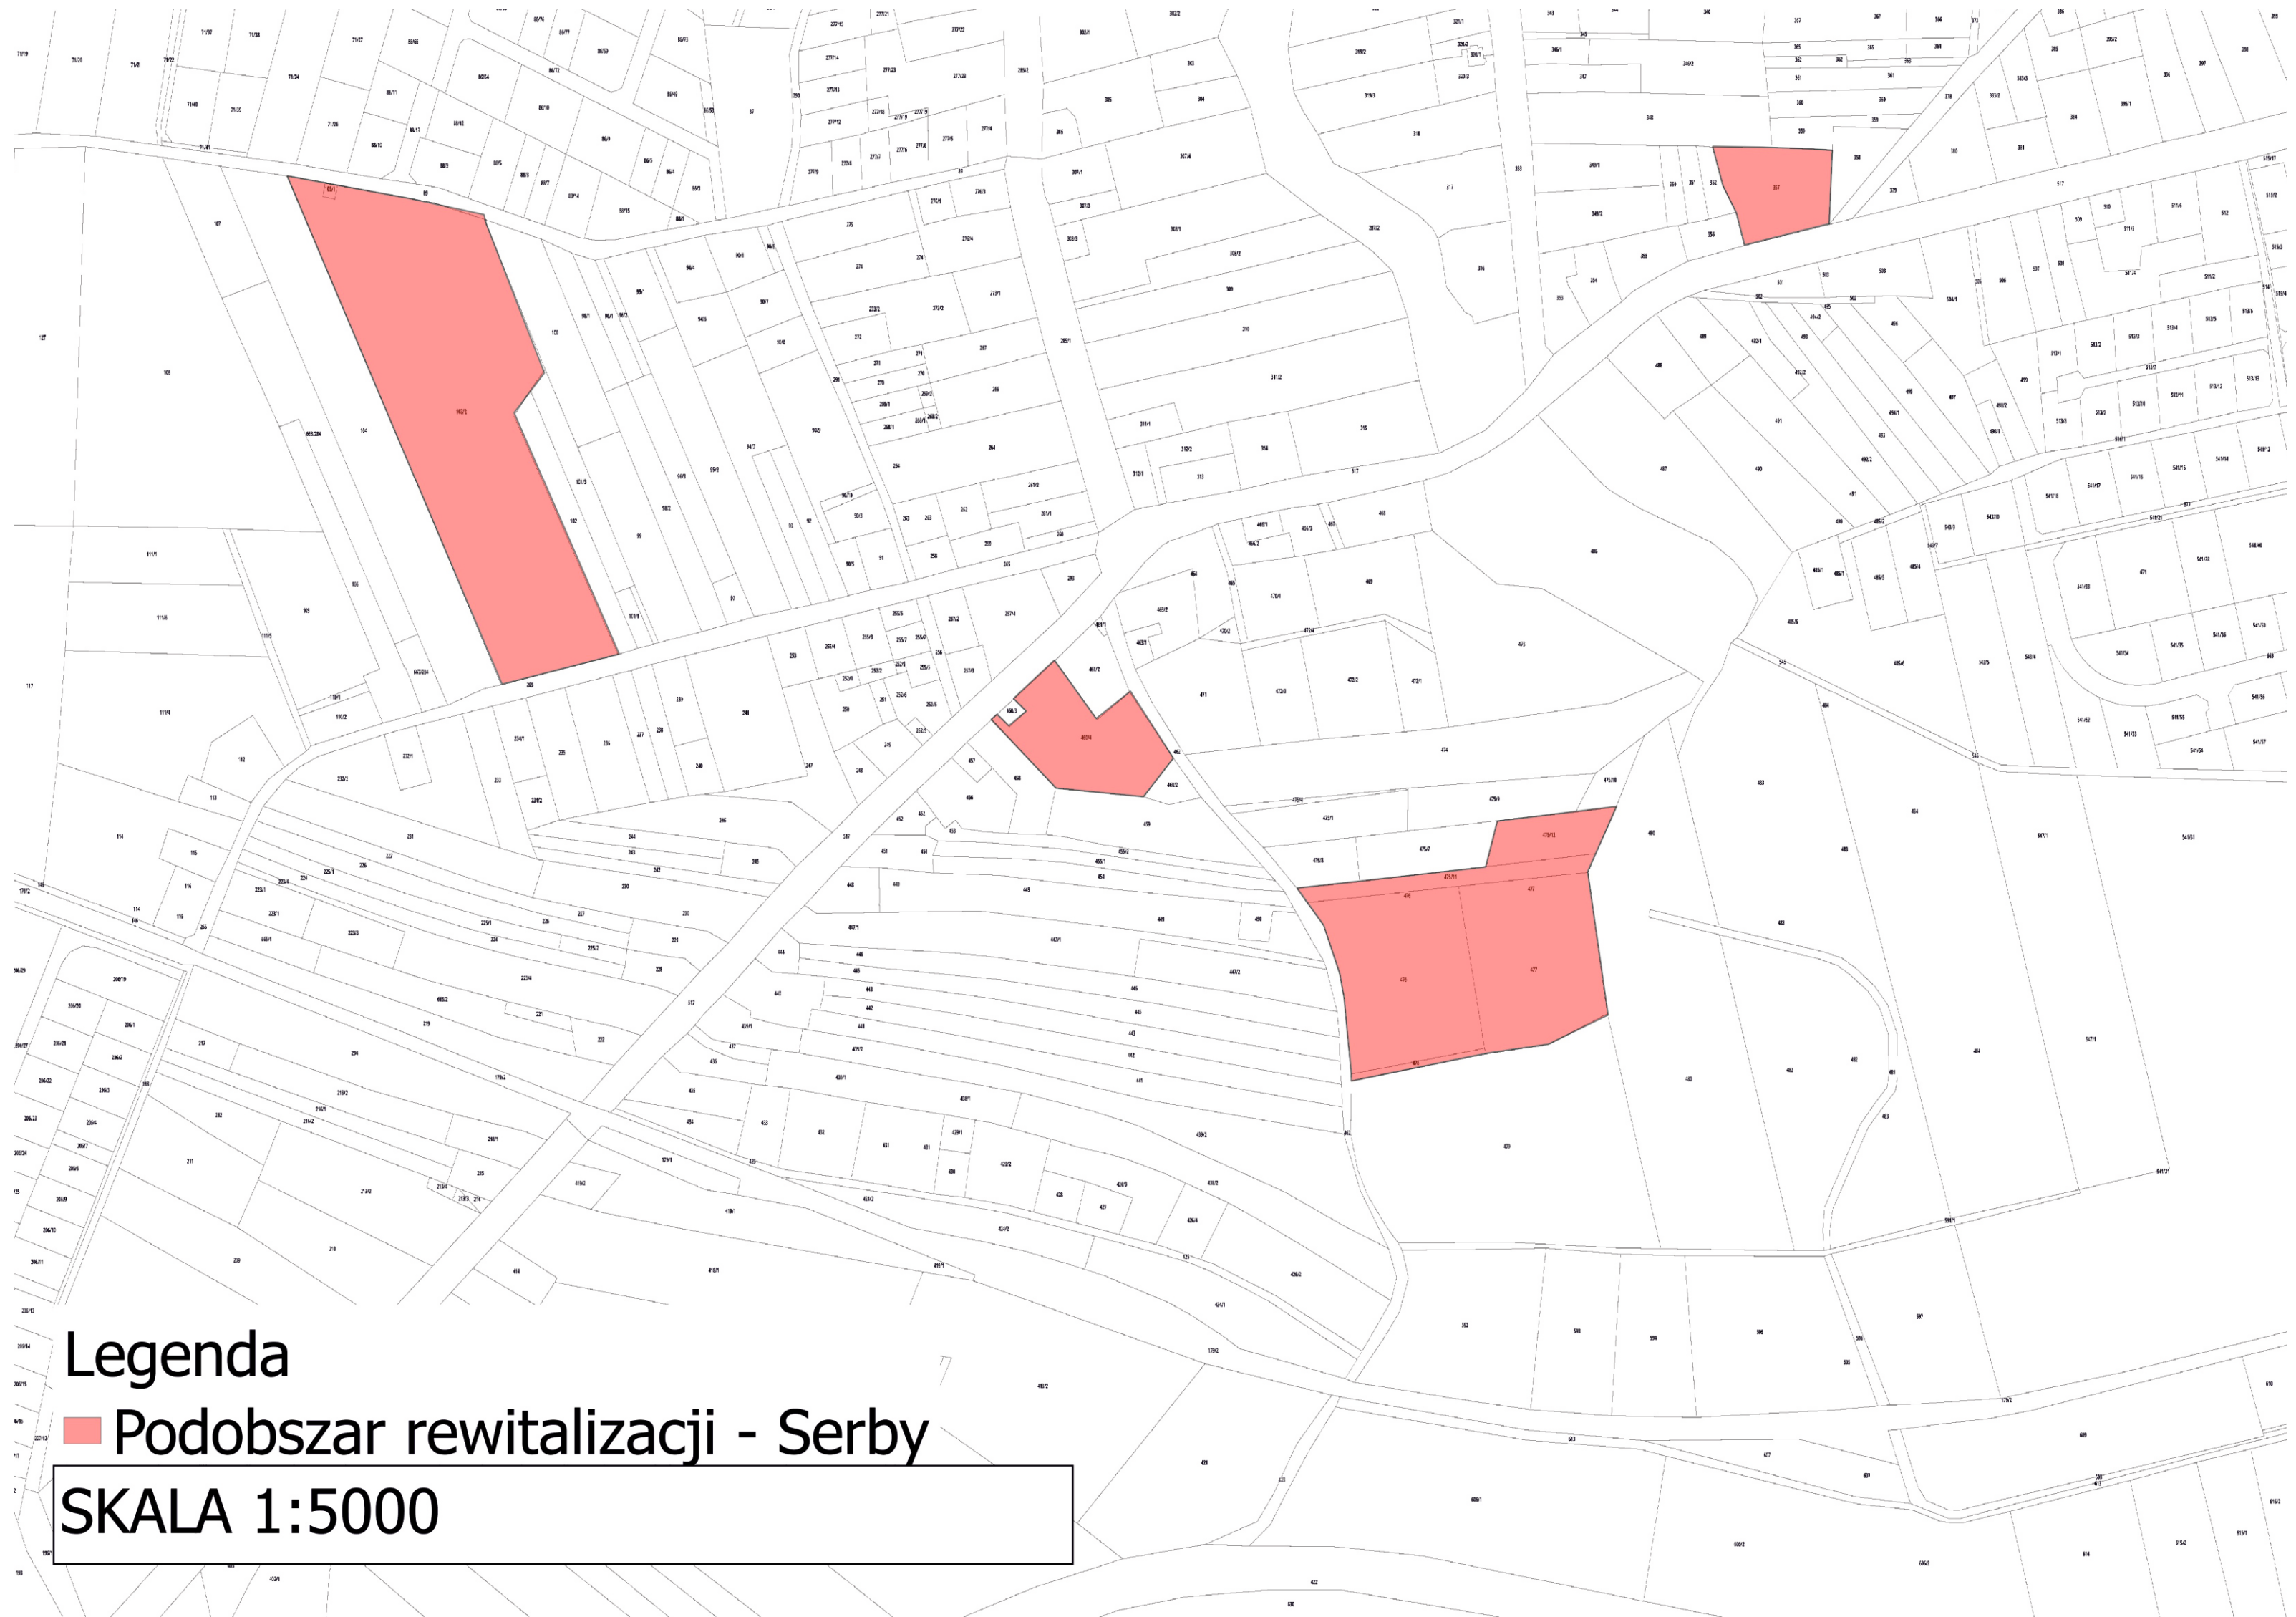

Legenda

— Obszar zdegradowany Gminy Głogów

SKALA 1:15000

Legenda

 Podobszar rewitalizacji - Grodziec Mały

Legenda

■ Podobszar rewitalizacji - Przedmoście

SKALA 1:5000

# Legenda

Podobszar rewitalizacji - Ruszowice

SKALA 1:5000