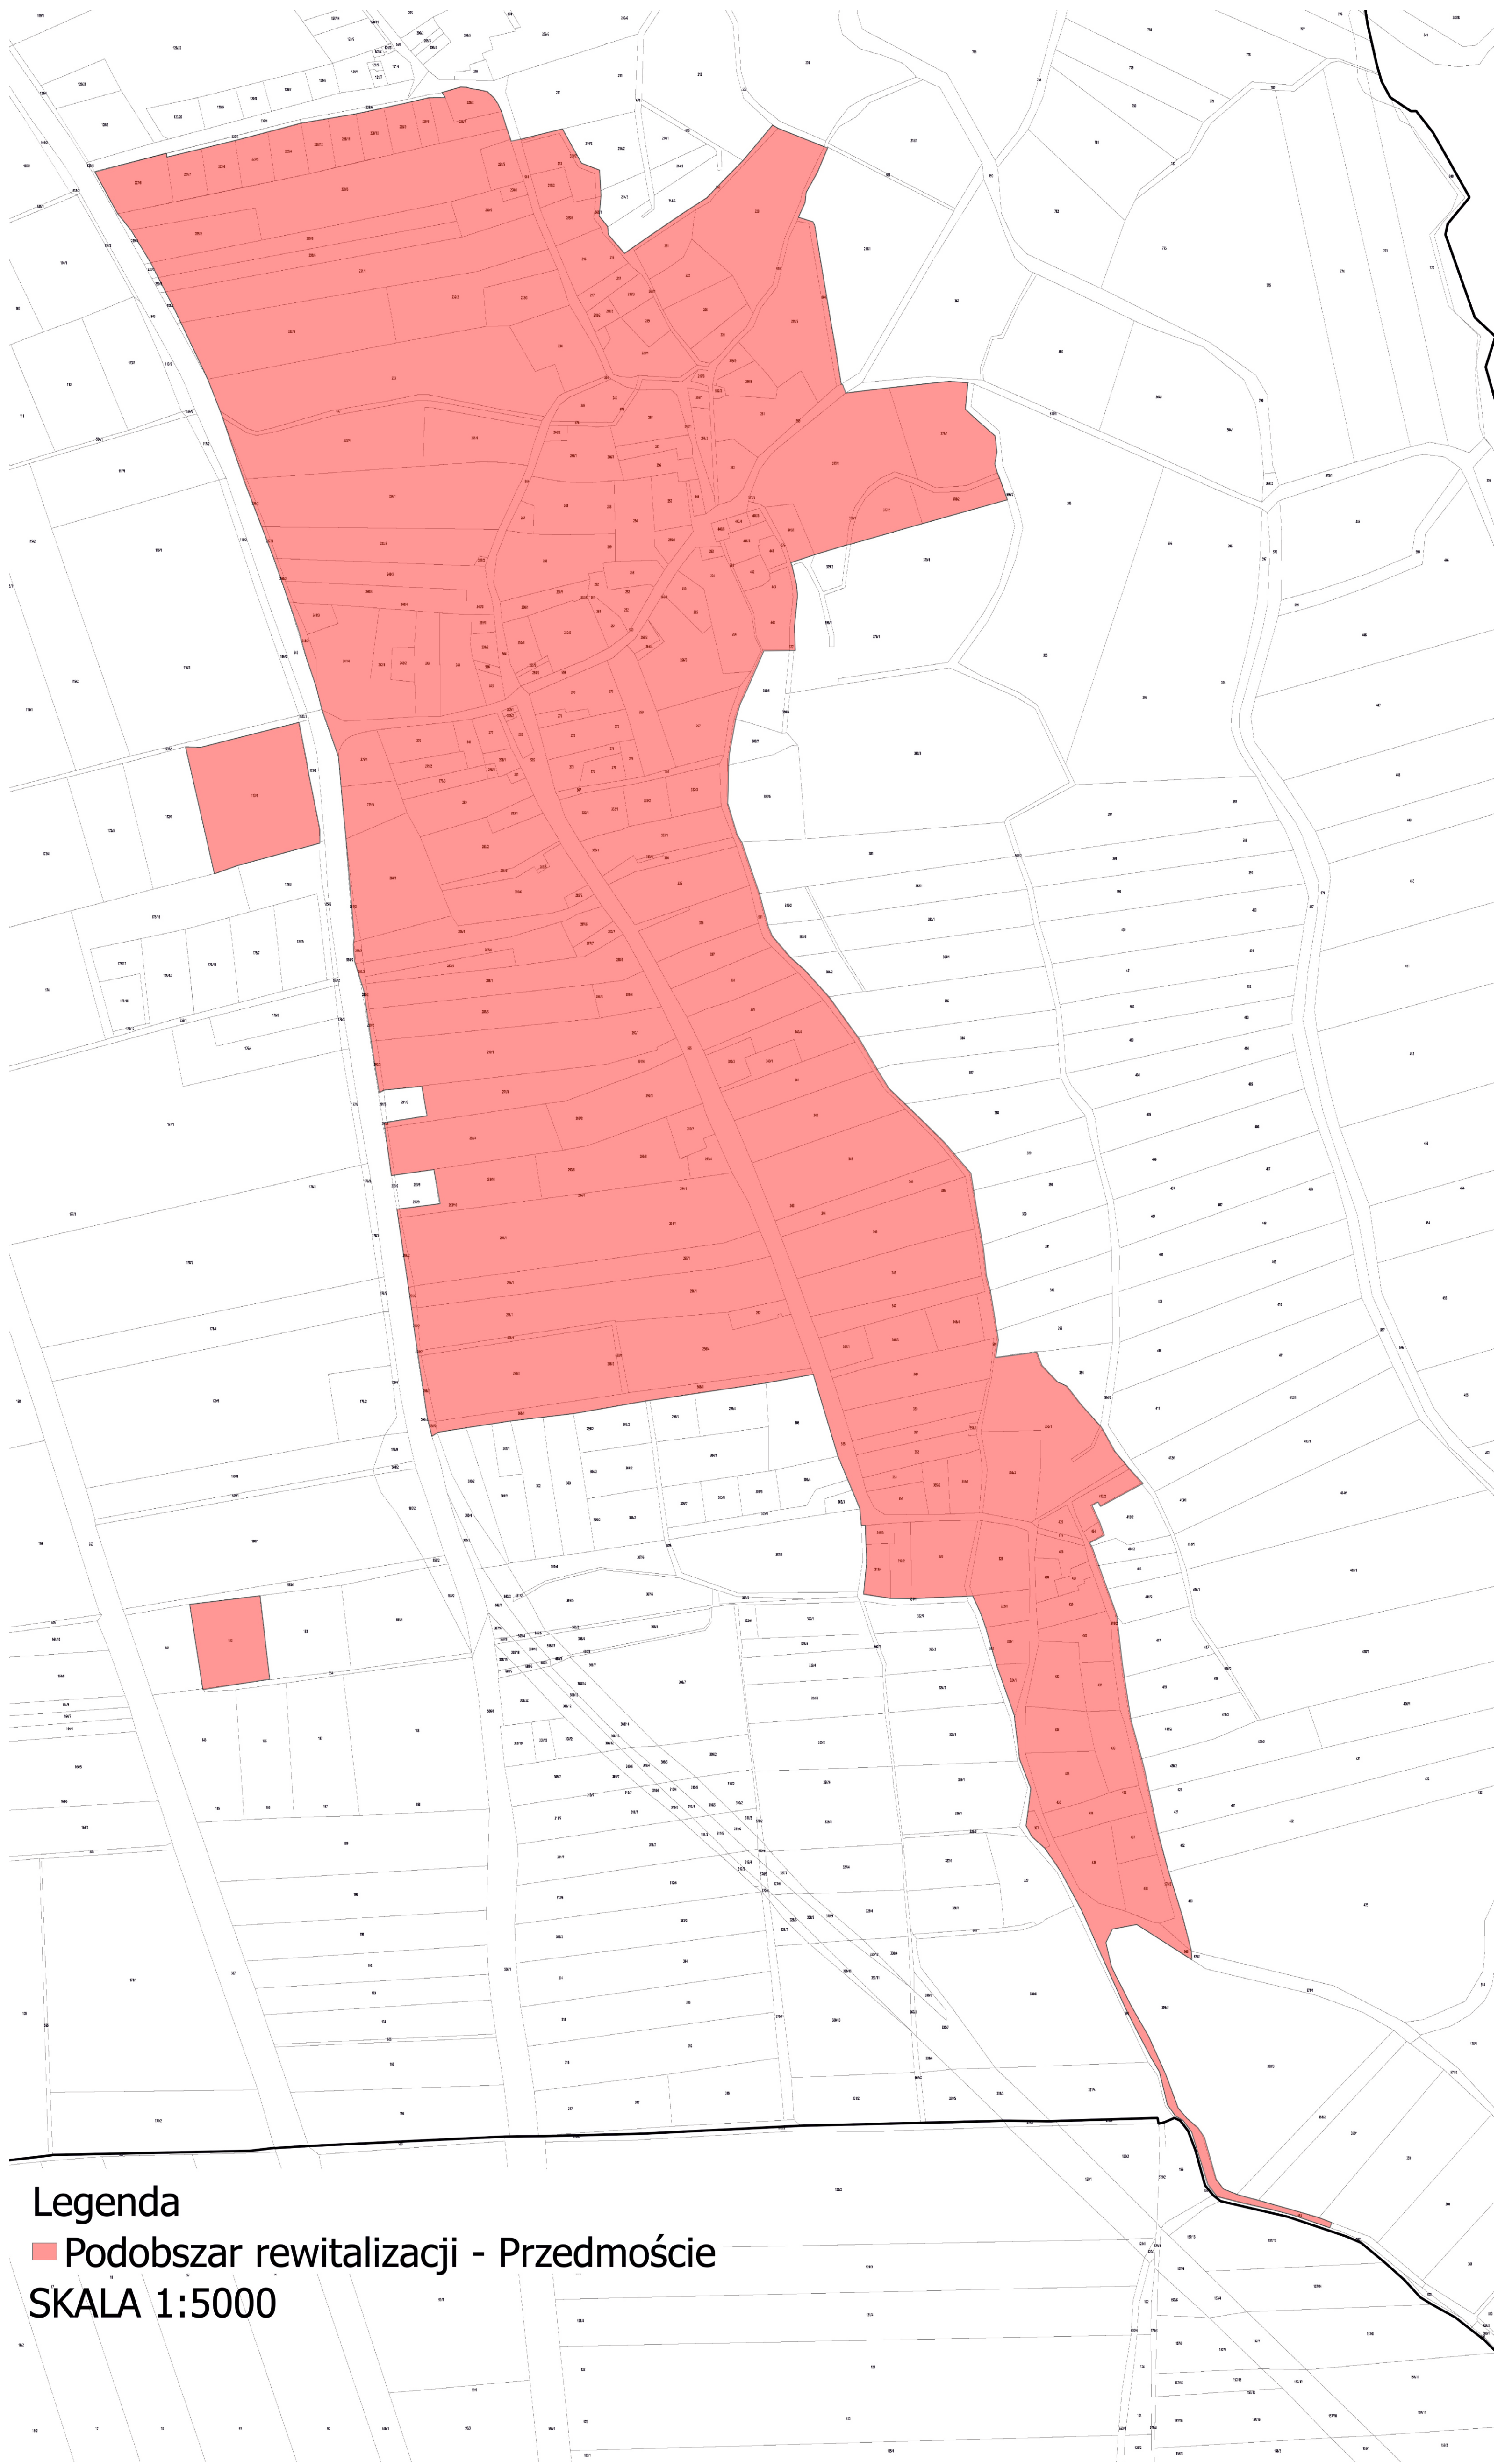

Legenda

— Obszar zdegradowany Gminy Głogów

SKALA 1:15000

Legenda

 Podobszar rewitalizacji - Grodziec Mały

Legenda

■ Podobszar rewitalizacji - Przedmoście

SKALA 1:5000

# Legenda

Podobszar rewitalizacji - Ruszowice

SKALA 1:5000