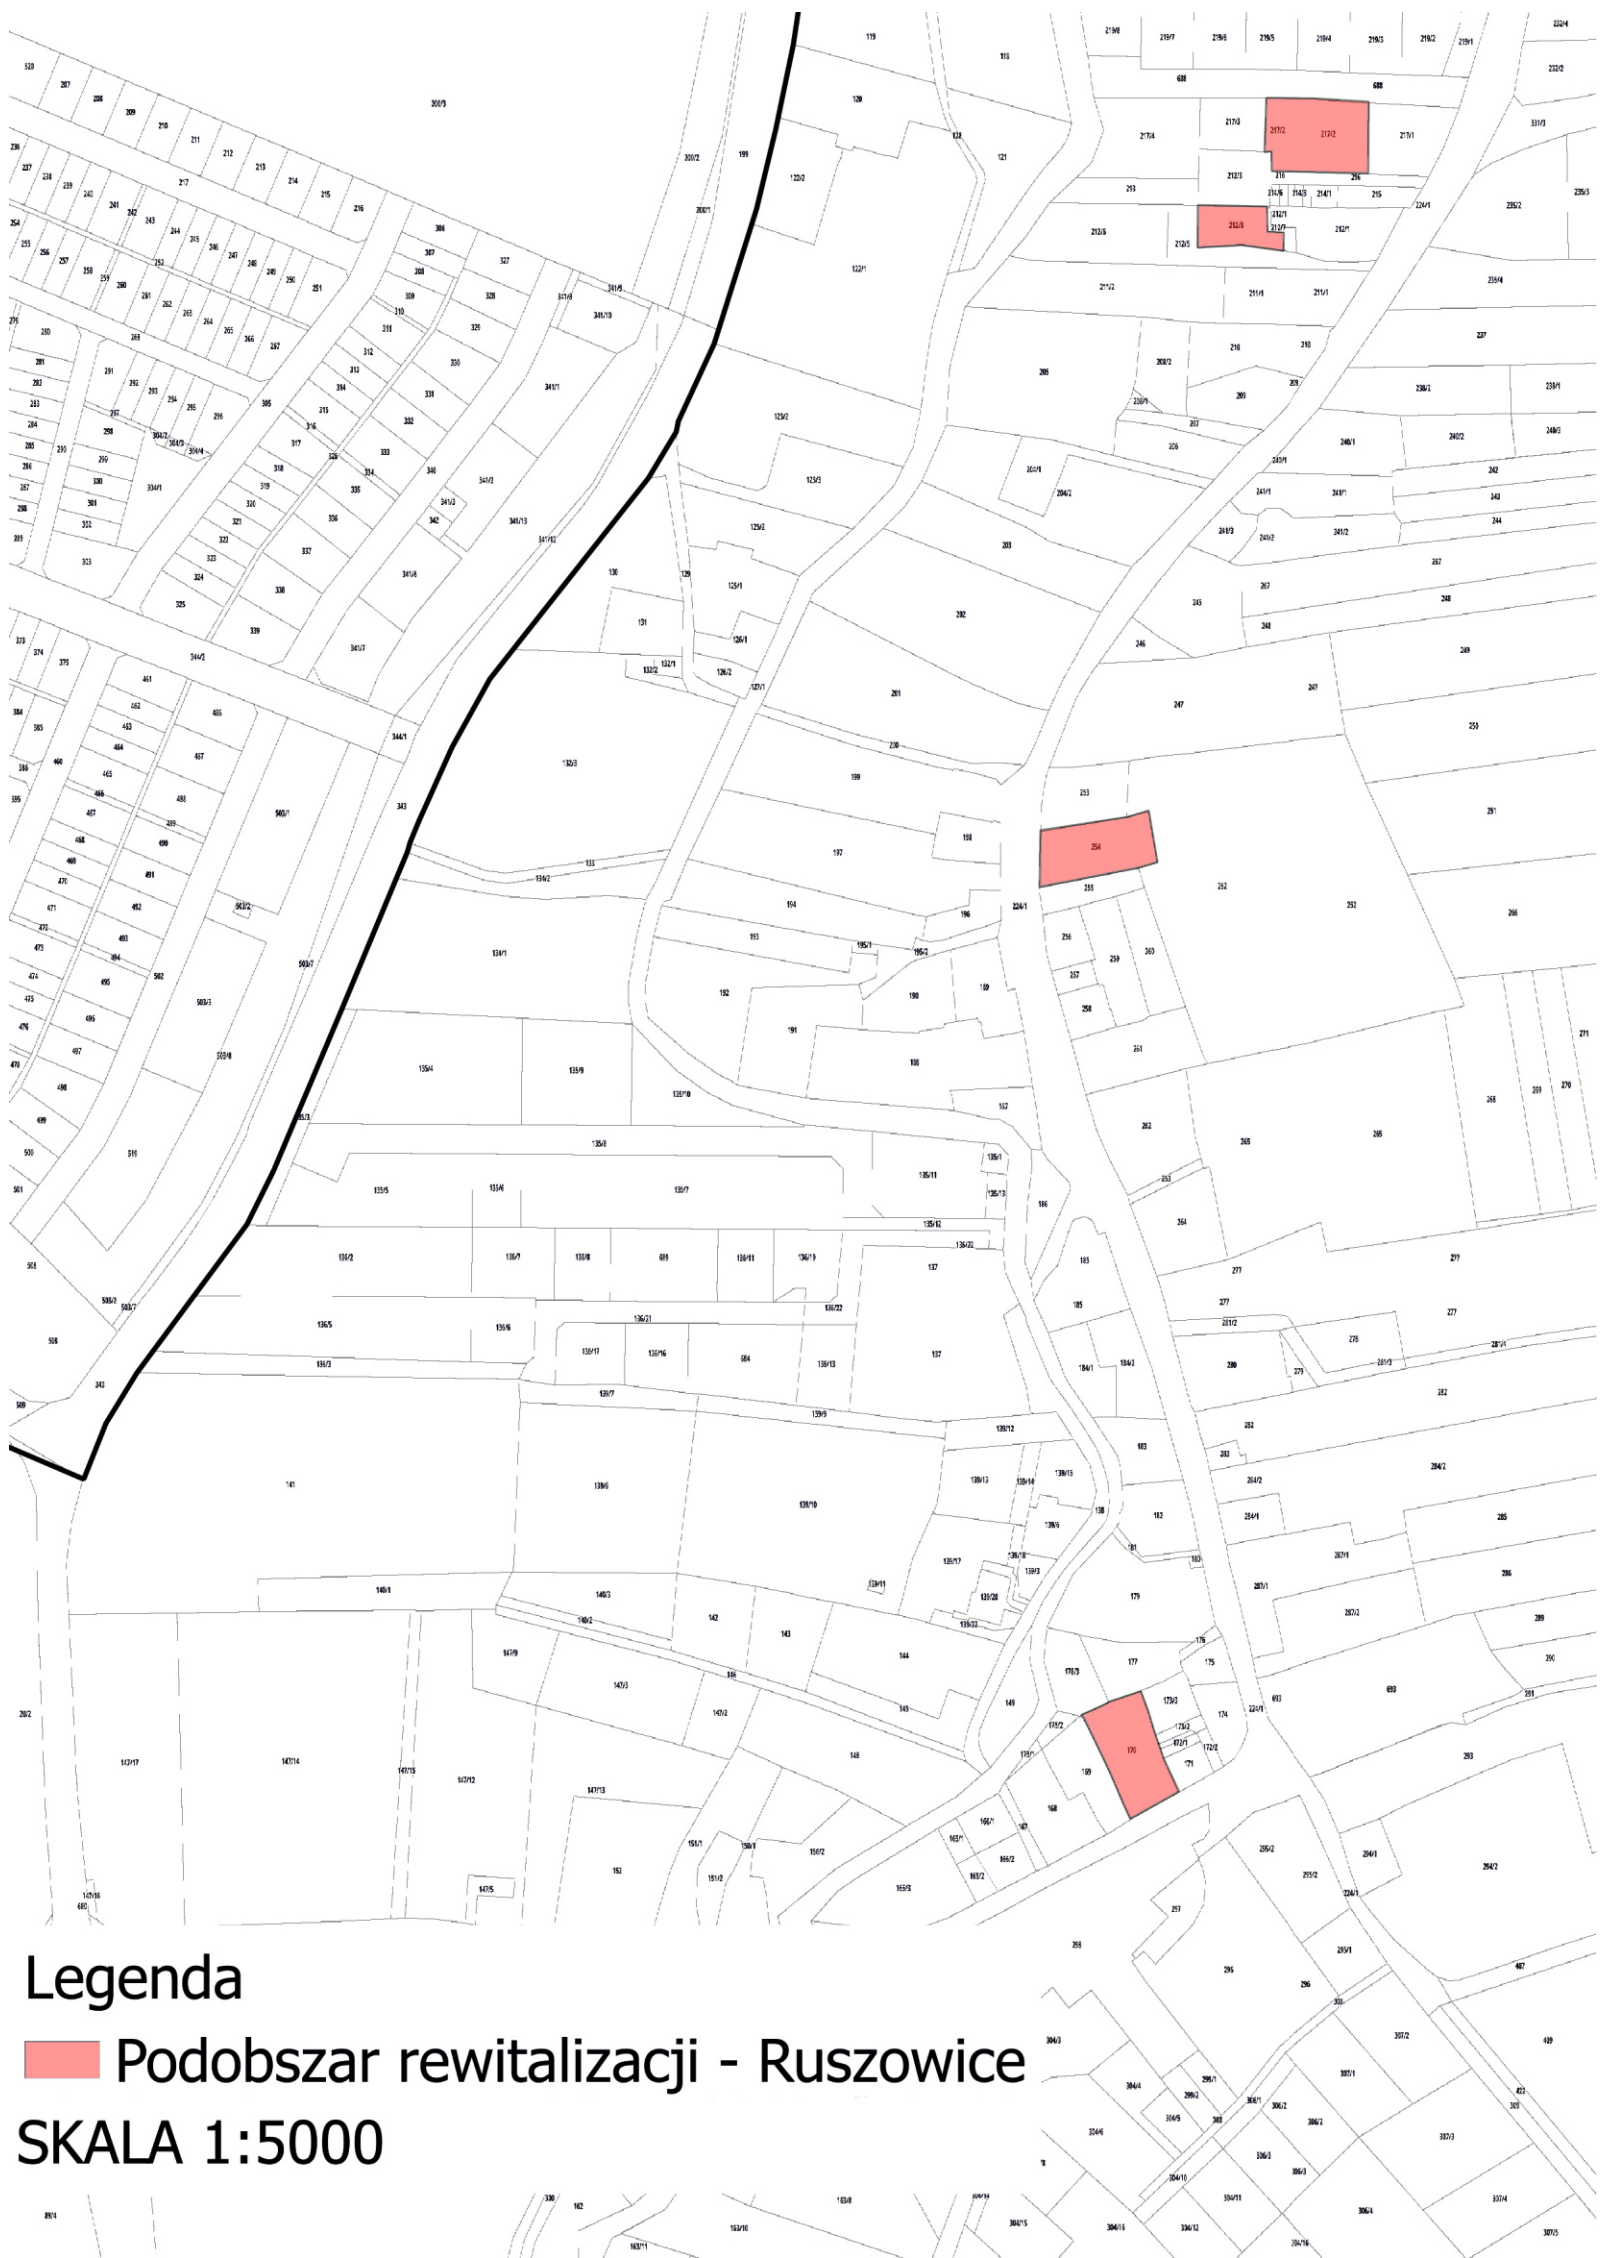

Legenda

— Obszar zdegradowany Gminy Głogów

SKALA 1:15000

Legenda

 Podobszar rewitalizacji - Grodziec Mały

Legenda

■ Podobszar rewitalizacji - Przedmoście

SKALA 1:5000