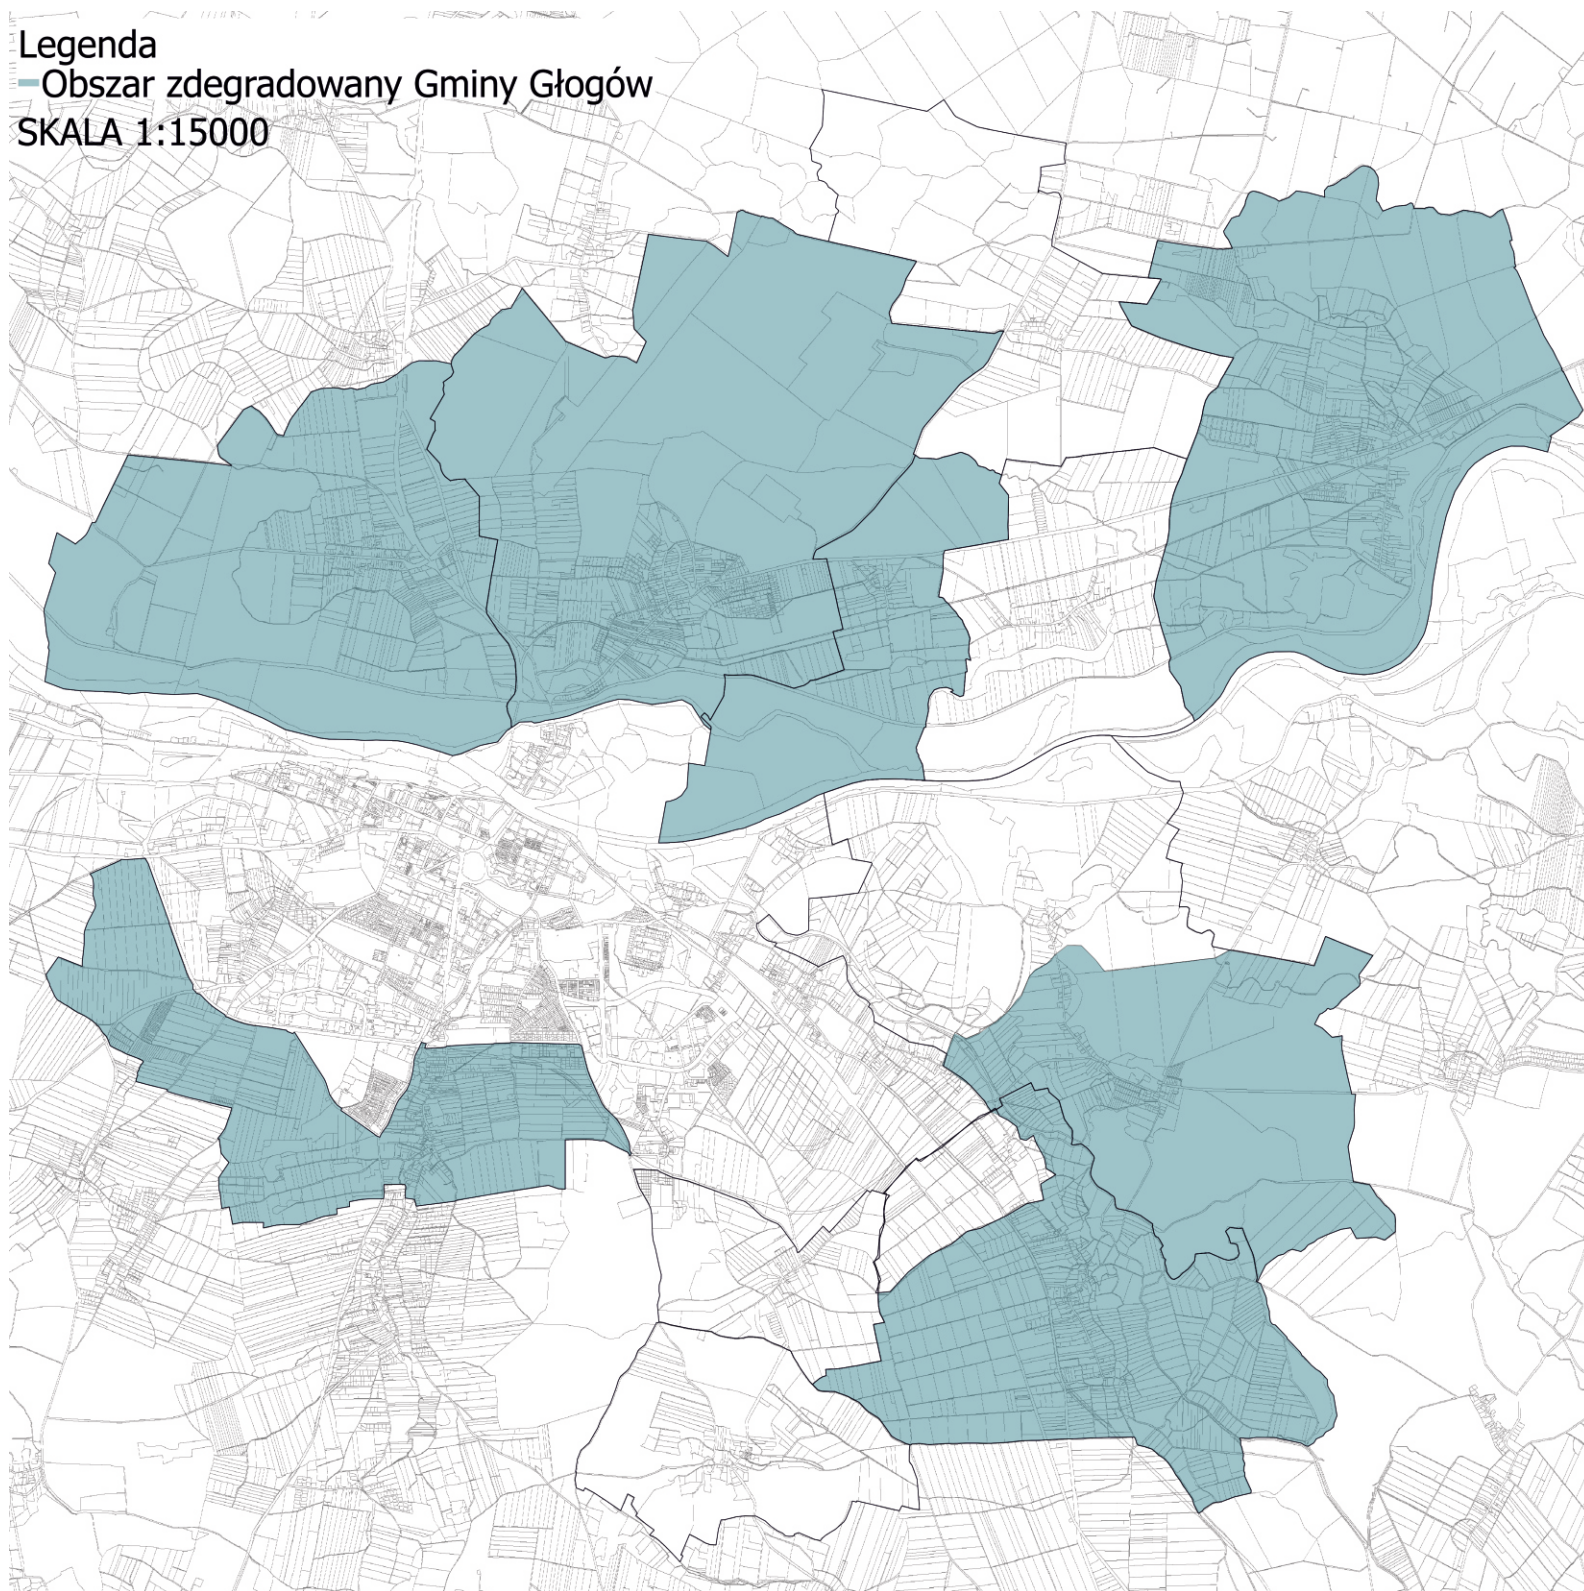

Legenda

— Obszar zdegradowany Gminy Głogów

SKALA 1:15000

Legenda

 Podobszar rewitalizacji - Grodziec Mały

Legenda

■ Podobszar rewitalizacji - Przedmoście

SKALA 1:5000