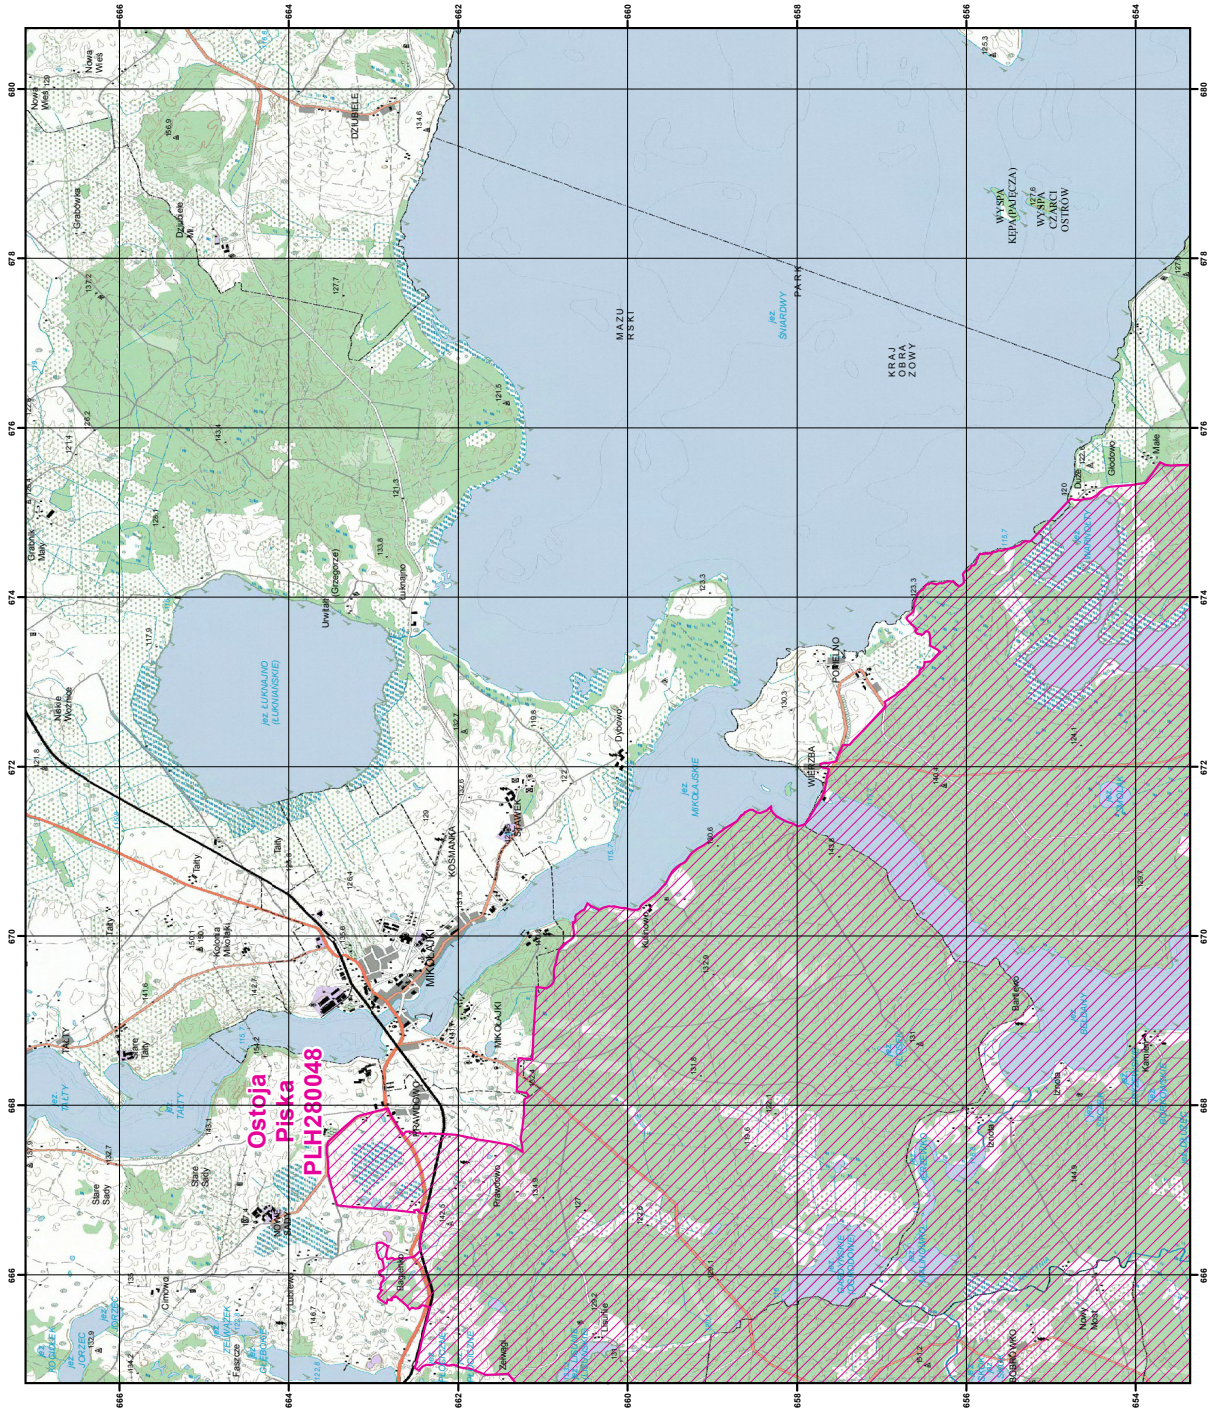

MAPA
SPECJALNEGO
OBSZARU
OCHRONY SIEDLISK
OSTOJA PIASKA
PLH280048
arkusz 3/10

0 0,5 1 2 3 km

specjalny obszar
ochrony siedlisk

Układ współrzędnych płaskich prostokątnych: PL-1992