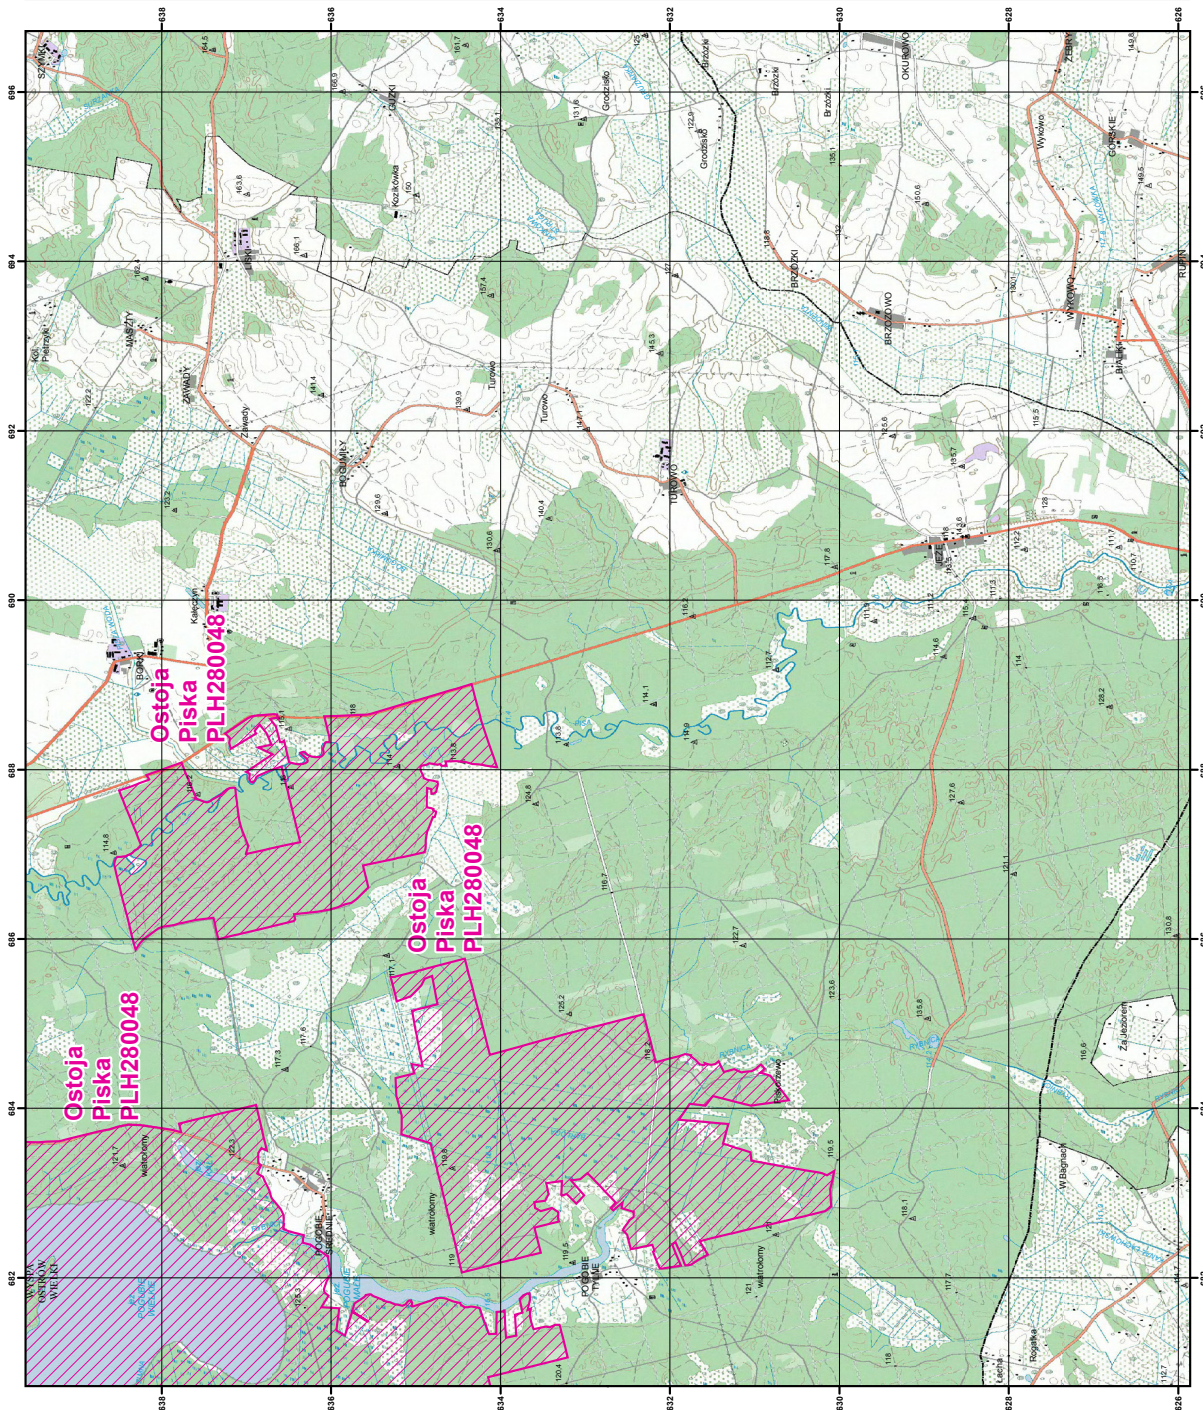

MAPA
SPECJALNEGO
OBSZARU
OCHRONY SIEDLISK
OSTOJA PISKA
PLH280048
arkusz 10/10

0 0,5 1 2 3 km

specjalny obszar
ochrony siedlisk

Układ współrzędnych płaskich prostokątnych: PL-1992

SIEDLISKA PRZYRODNICZE BĘDĄCE PRZEDMIOTEM OCHRONY
NA SPECJALNYM OBSZARZE OCHRONY SIEDLISK OSTOJA PISKA (PLH280048)

Lp.	Kod¹⁾	Nazwa
1	3140	Twardowodne oligo- i mezotroficzne zbiorniki z podwodnymi łąkami ramienic (<i>Charactera</i> spp.)
2	3150	Starorzecza i naturalne eutroficzne zbiorniki wodne ze zbiorowiskami z <i>Nympheion</i>, <i>Potamion</i>
3	3160	Naturalne, dystroficzne zbiorniki wodne
4	6210	Murawy kserotermiczne (<i>Festuco-Brometea</i> i ciepłolubne murawy z <i>Asplenion septentrionalis</i> <i>Festucion pallentis</i>)
5	6410	Zmiennowilgotne łąki trzęślicowe (<i>Molinion</i>)
6	6510	Niżowe i górskie świeże łąki użytkowane ekstensywnie (<i>Arrhenatherion elatioris</i>)
7	7110	Torfowiska wysokie z roślinnością torfotwórczą (żywe)
8	7120	Torfowiska wysokie zdegradowane, lecz zdolne do naturalnej i stymulowanej regeneracji
9	7140	Torfowiska przejściowe i trzęsawiska (przeważnie z roślinnością z <i>Scheuchzerio-Caricetea</i>)
10	7150	Obniżenia na podłożu torfowym z roślinnością ze związku <i>Rhynchosporion</i>
11	7210	Torfowiska nakredowe (<i>Cladietum marisci</i>, <i>Caricetum buxbaumii</i>, <i>Schoenetum nigricantis</i>)
12	7230	Górskie i nizinne torfowiska zasadowe o charakterze młak, turzycowisk i mechowisk
13	9170	Grąd środkowoeuropejski i subkontynentalny (<i>Galio-Carpinetum</i>, <i>Tilio-Carpinetum</i>)
14	91D0	Bory i lasy bagienne (<i>Vaccinio uliginosi Betuletum pubescentis</i>, <i>Vaccinio uliginosi Pinetum</i>, <i>Pino mugo-Sphagnetum</i>, <i>Sphagno girgensohnii-Piceetum</i>) i brzoźowo-sosnowe bagienne lasy borealne
15	91E0	Łęgi wierzbowe, topolowe, olszowe i jesionowe (<i>Salicetum albo-fragilis</i>, <i>Populetum albae</i>, <i>Alnenion glutinoso-incanae</i>) i olsy źródliskowe
16	91I0	Ciepłolubne dąbrowy (<i>Quercetalia pubescenti petraeae</i>)

¹⁾ Kody siedlisk są zgodne z rozporządzeniem Ministra Środowiska z dnia 13 kwietnia 2010 r. w sprawie siedlisk przyrodniczych oraz gatunków będących przedmiotem zainteresowania Wspólnoty, a także kryteriów wyboru obszarów kwalifikujących się do uznania lub wyznaczenia jako obszary Natura 2000 (Dz. U. z 2014 r. poz. 1713).

⁴⁾ W brzmieniu ustalonym przez § 1 rozporządzenia Ministra Klimatu i Środowiska z dnia 22 września 2023 r. zmieniającego rozporządzenie w sprawie specjalnego obszaru ochrony siedlisk Ostoja Piska (PLH280048) (Dz. U. poz. 2182), które weszło w życie z dniem 26 października 2023 r.