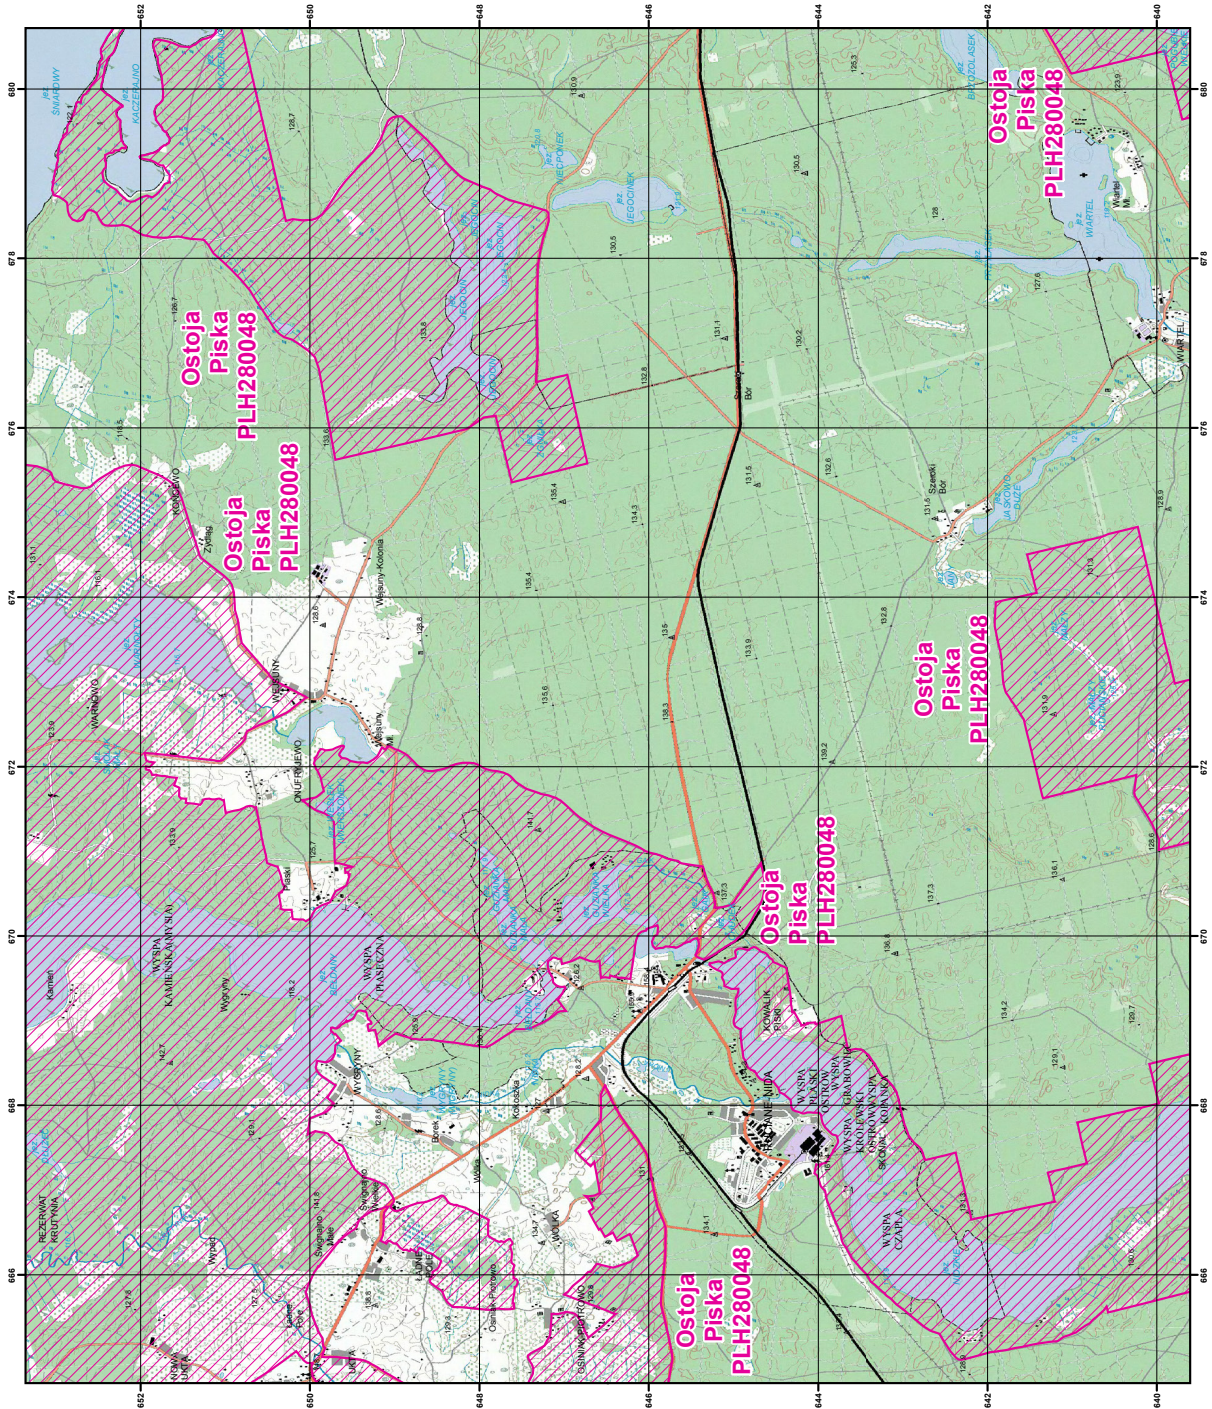

MAPA
SPECJALNEGO
OBSZARU
OCHRONY SIEDLISK
OSTOJA PISKA
PLH280048
arkusz 6/10

0 0,5 1 2 3 km

specjalny obszar
ochrony siedlisk

Układ współrzędnych płaskich prostokątnych: PL-1992