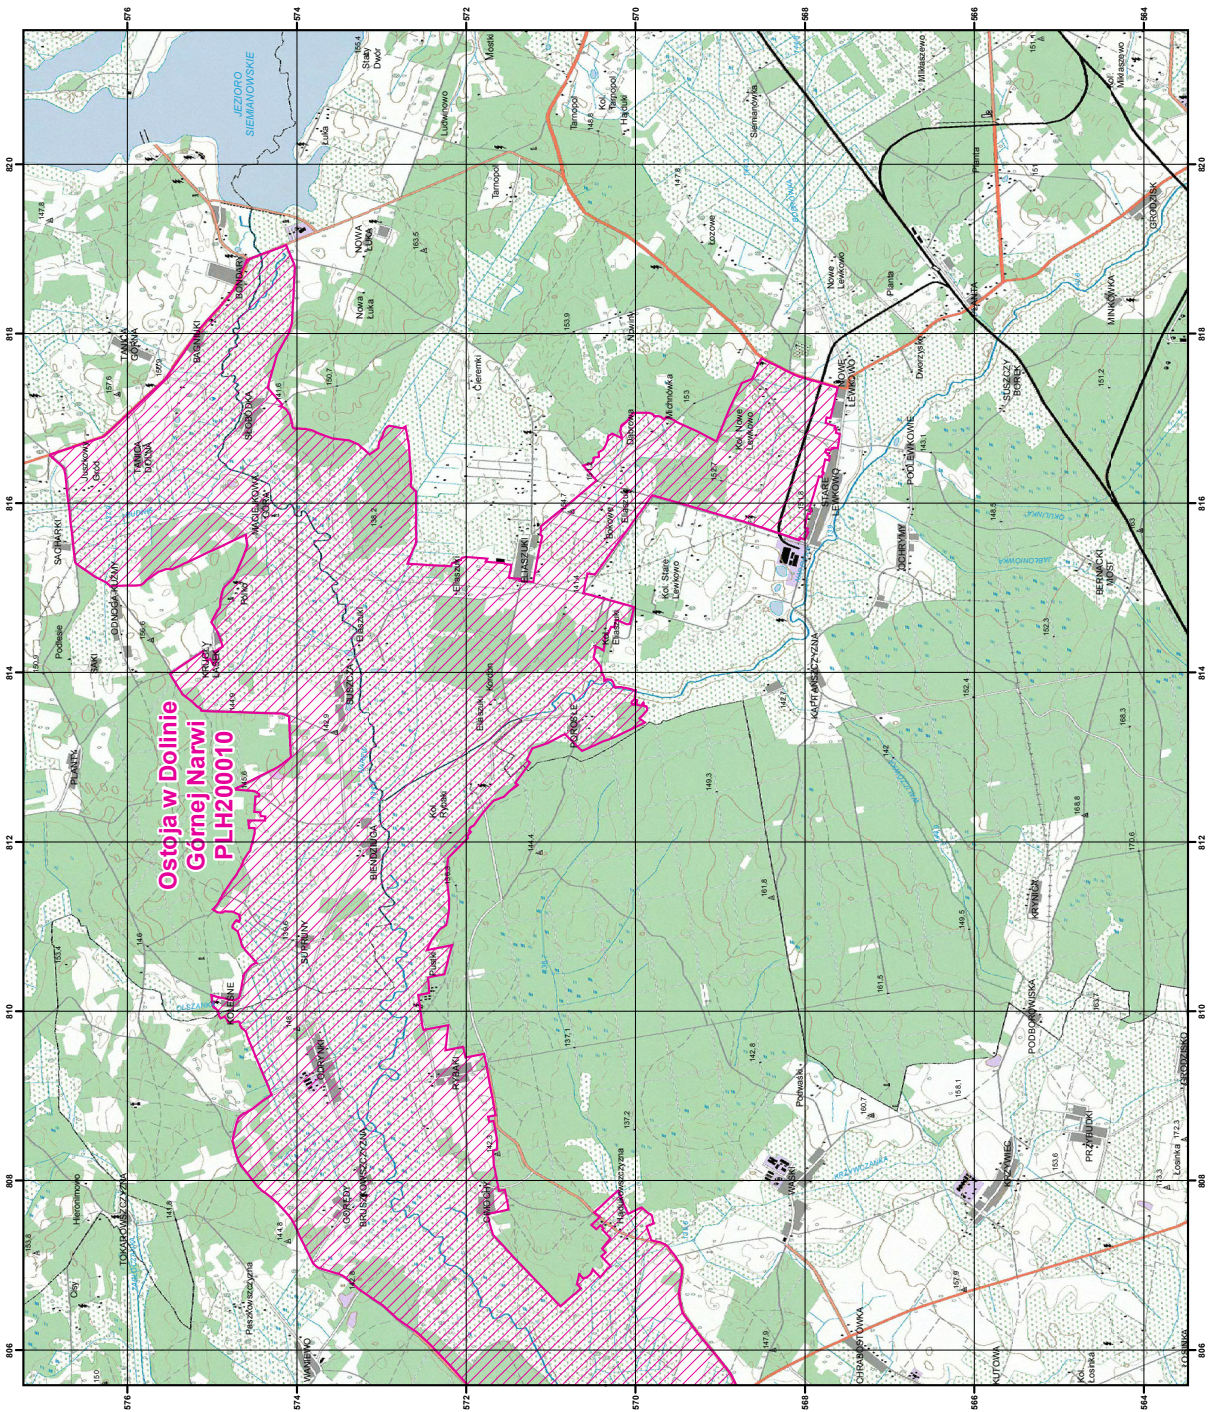

Układ współrzędnych płaskich prostokątnych: PL-1992

MAPA
SPECJALNEGO
OBSZARU
OCHRONY SIEDLISK
OSTOJA W DOLINE
GÓRNEJ NARWI
PLH200010
arkusz 4/4

specjalny obszar
ochrony siedlisk

Układ współrzędnych płaskich prostokątnych: PL-1992