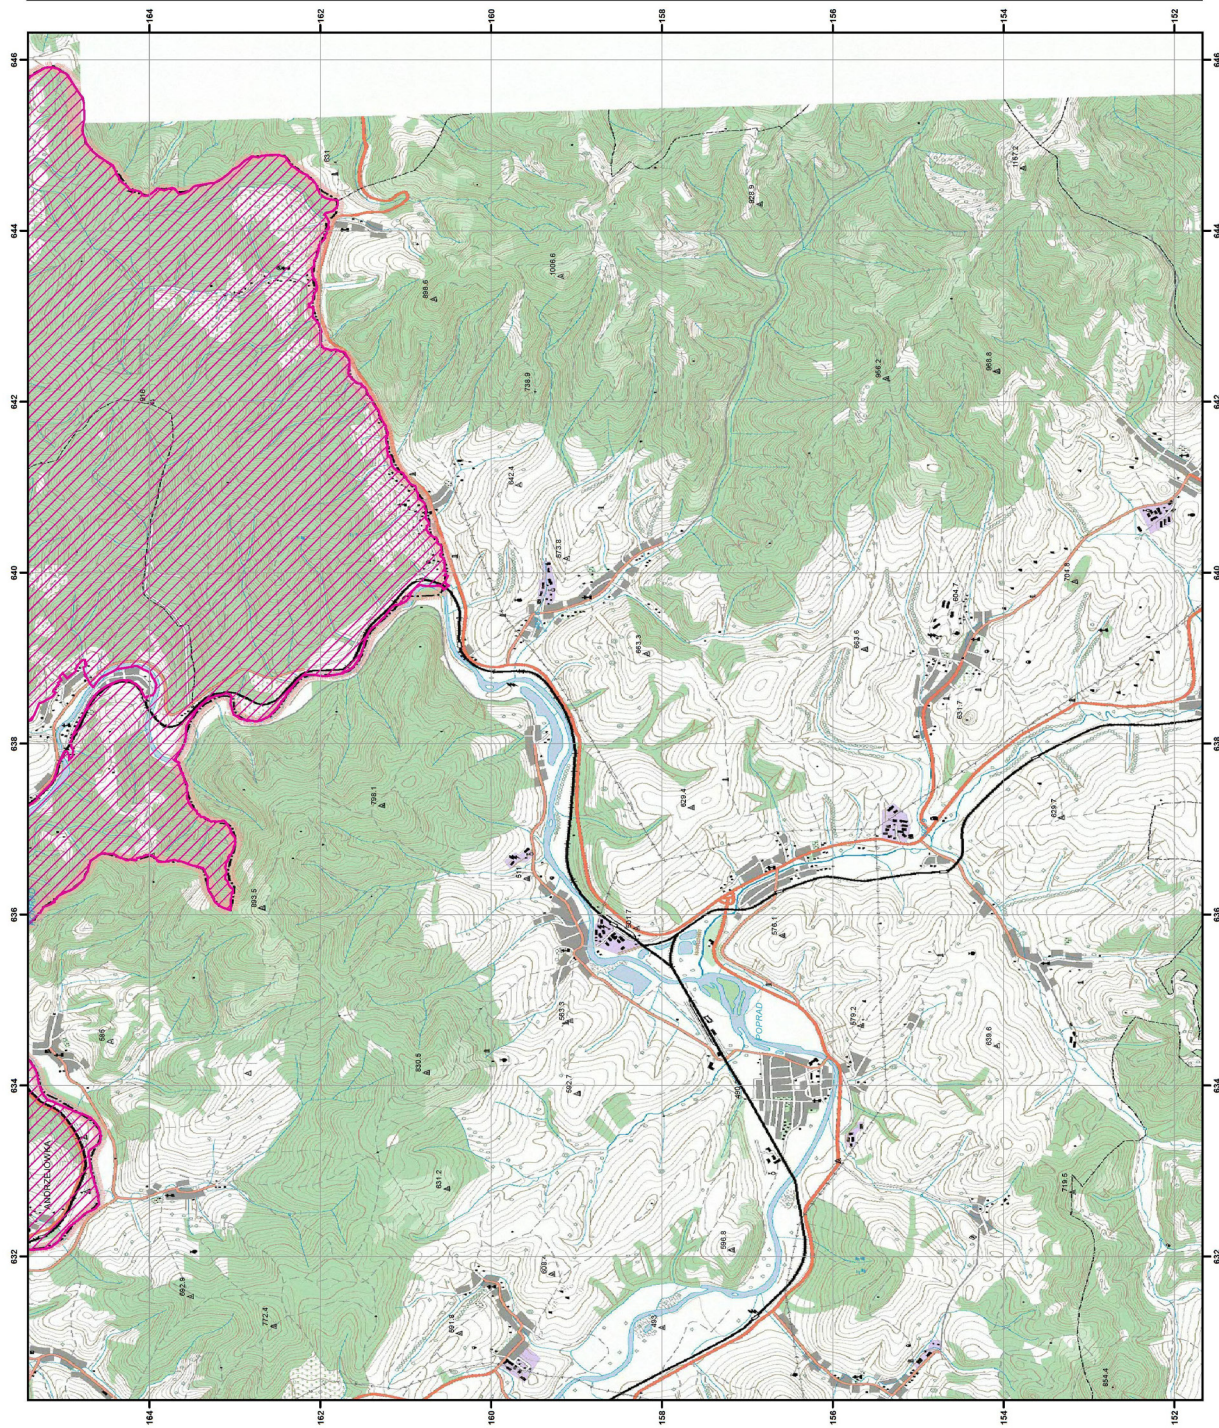

Układ współrzędnych płaskich prostokątnych: PL-1992

MAPA
SPECJALNEGO
OBSZARU
OCHRONY SIEDLISK
OSTOJA POPRADZKA
PLH120019
arkusz 8/8

0 0,5 1 2 3 km

specjalny obszar
ochrony siedlisk

Układ współrzędnych płaskich prostokątnych: PL-1992