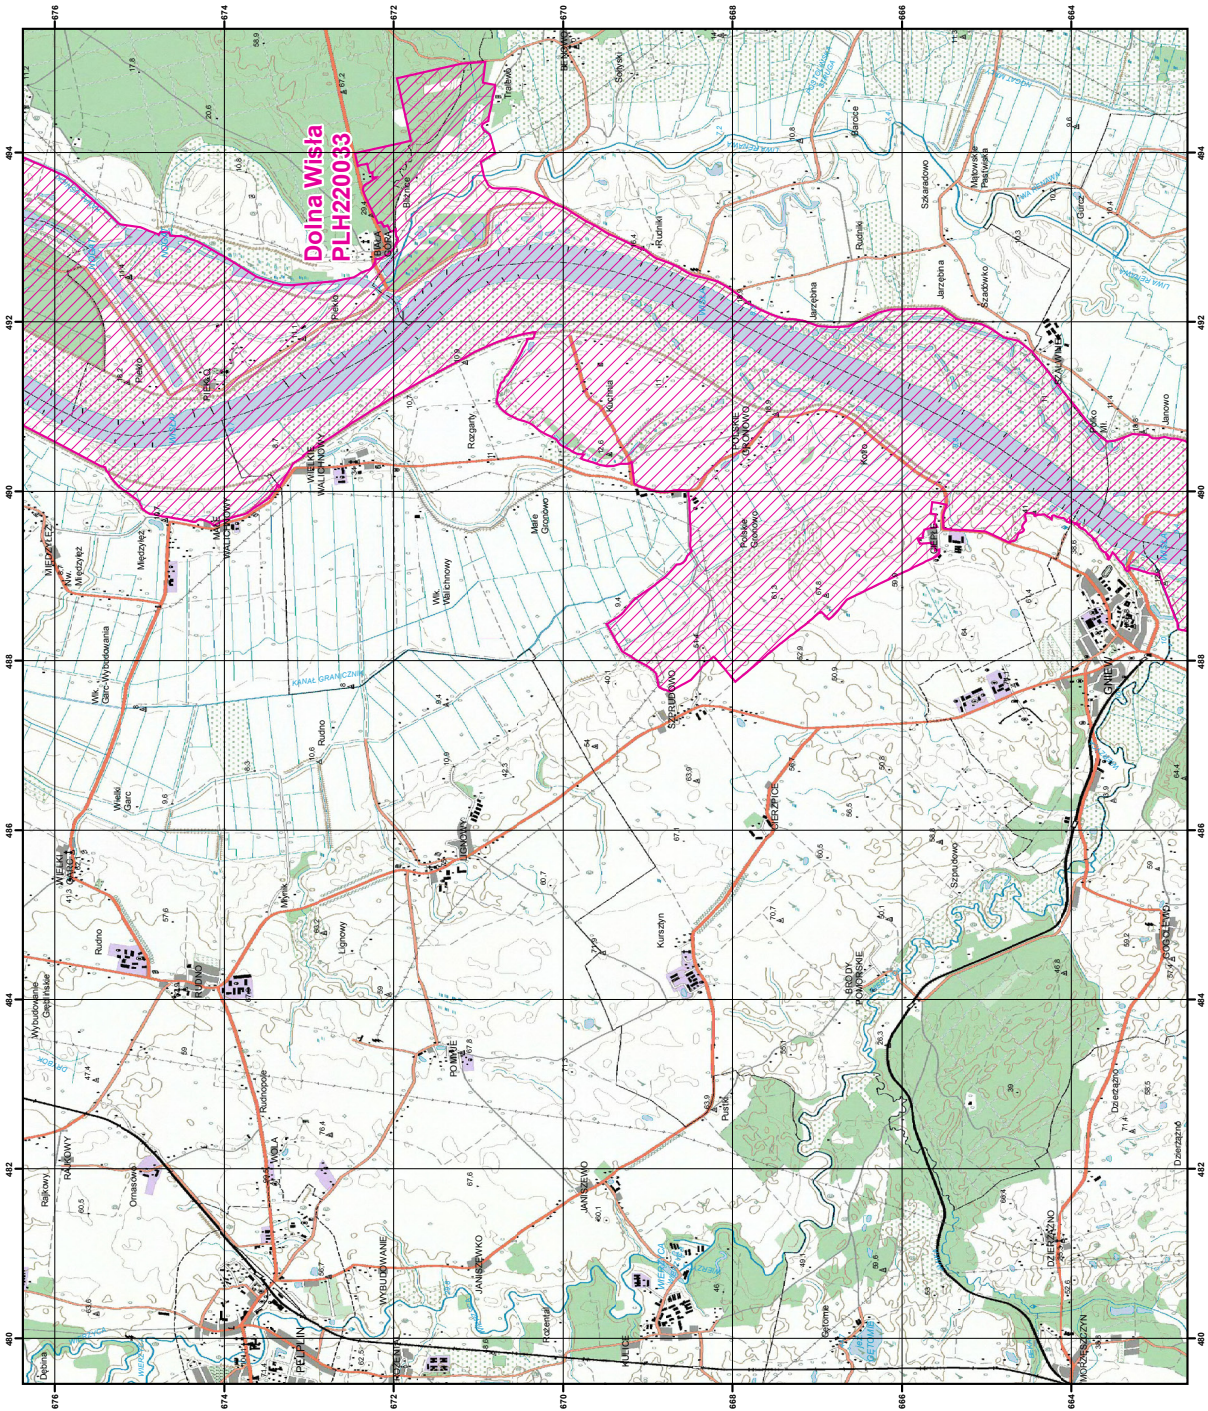

MAPA
SPECJALNEGO
OBSZARU
OCHRONY SIEDLISK
DOLNA WISLA
PLH220033
arkusz 3/5

0 0,5 1 2 3 km

specjalny obszar
ochrony siedlisk

Układ współrzędnych płaskich prostokątnych, PL-1992