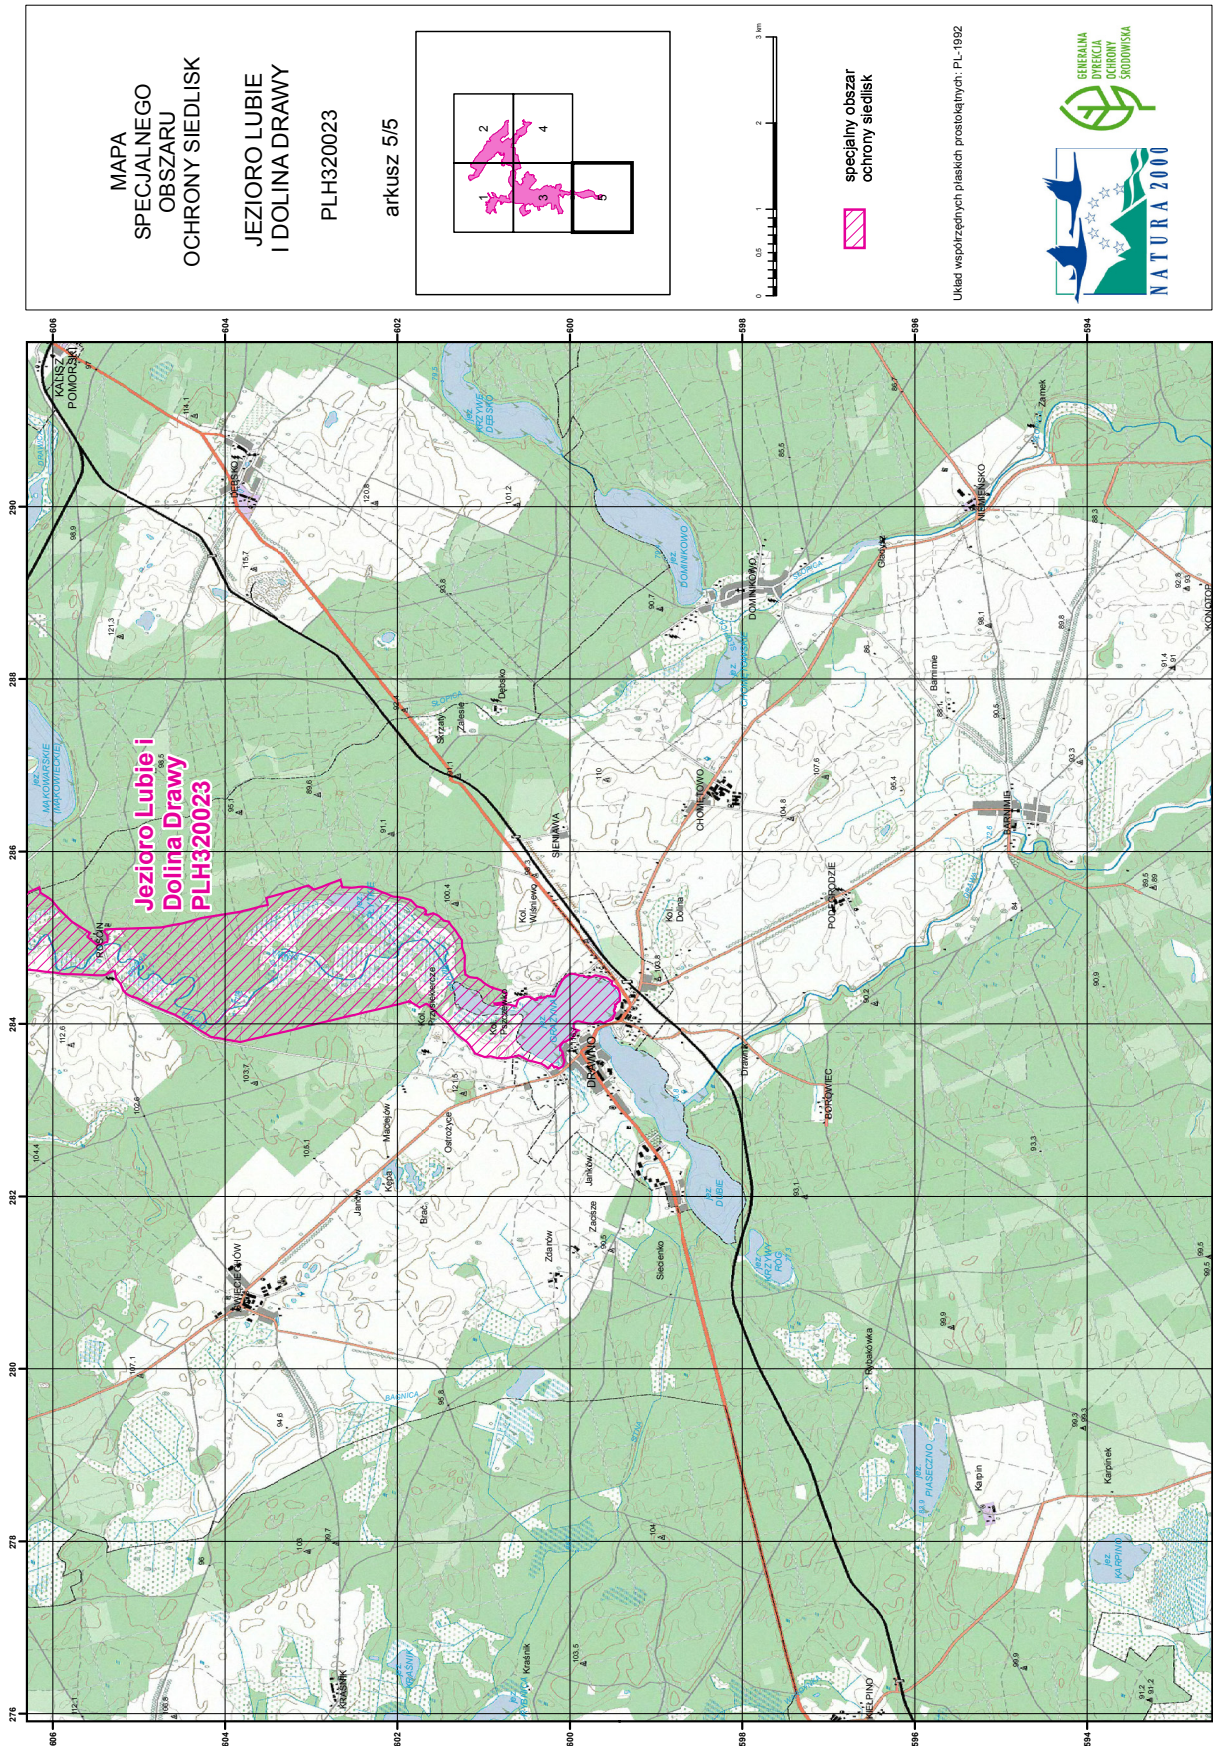

Układ współrzędnych płaskich prostokątnych: PL-1992

MAPA
SPECJALNEGO
OBSZARU
OCHRONY SIEDLISK

JEZIORO LUBIE
I DOLINA DRAWY

PLH320023

arkusz 4/5

specjalny obszar
ochrony siedlisk

Układ współrzędnych płaskich prostokątnych, PL-1992