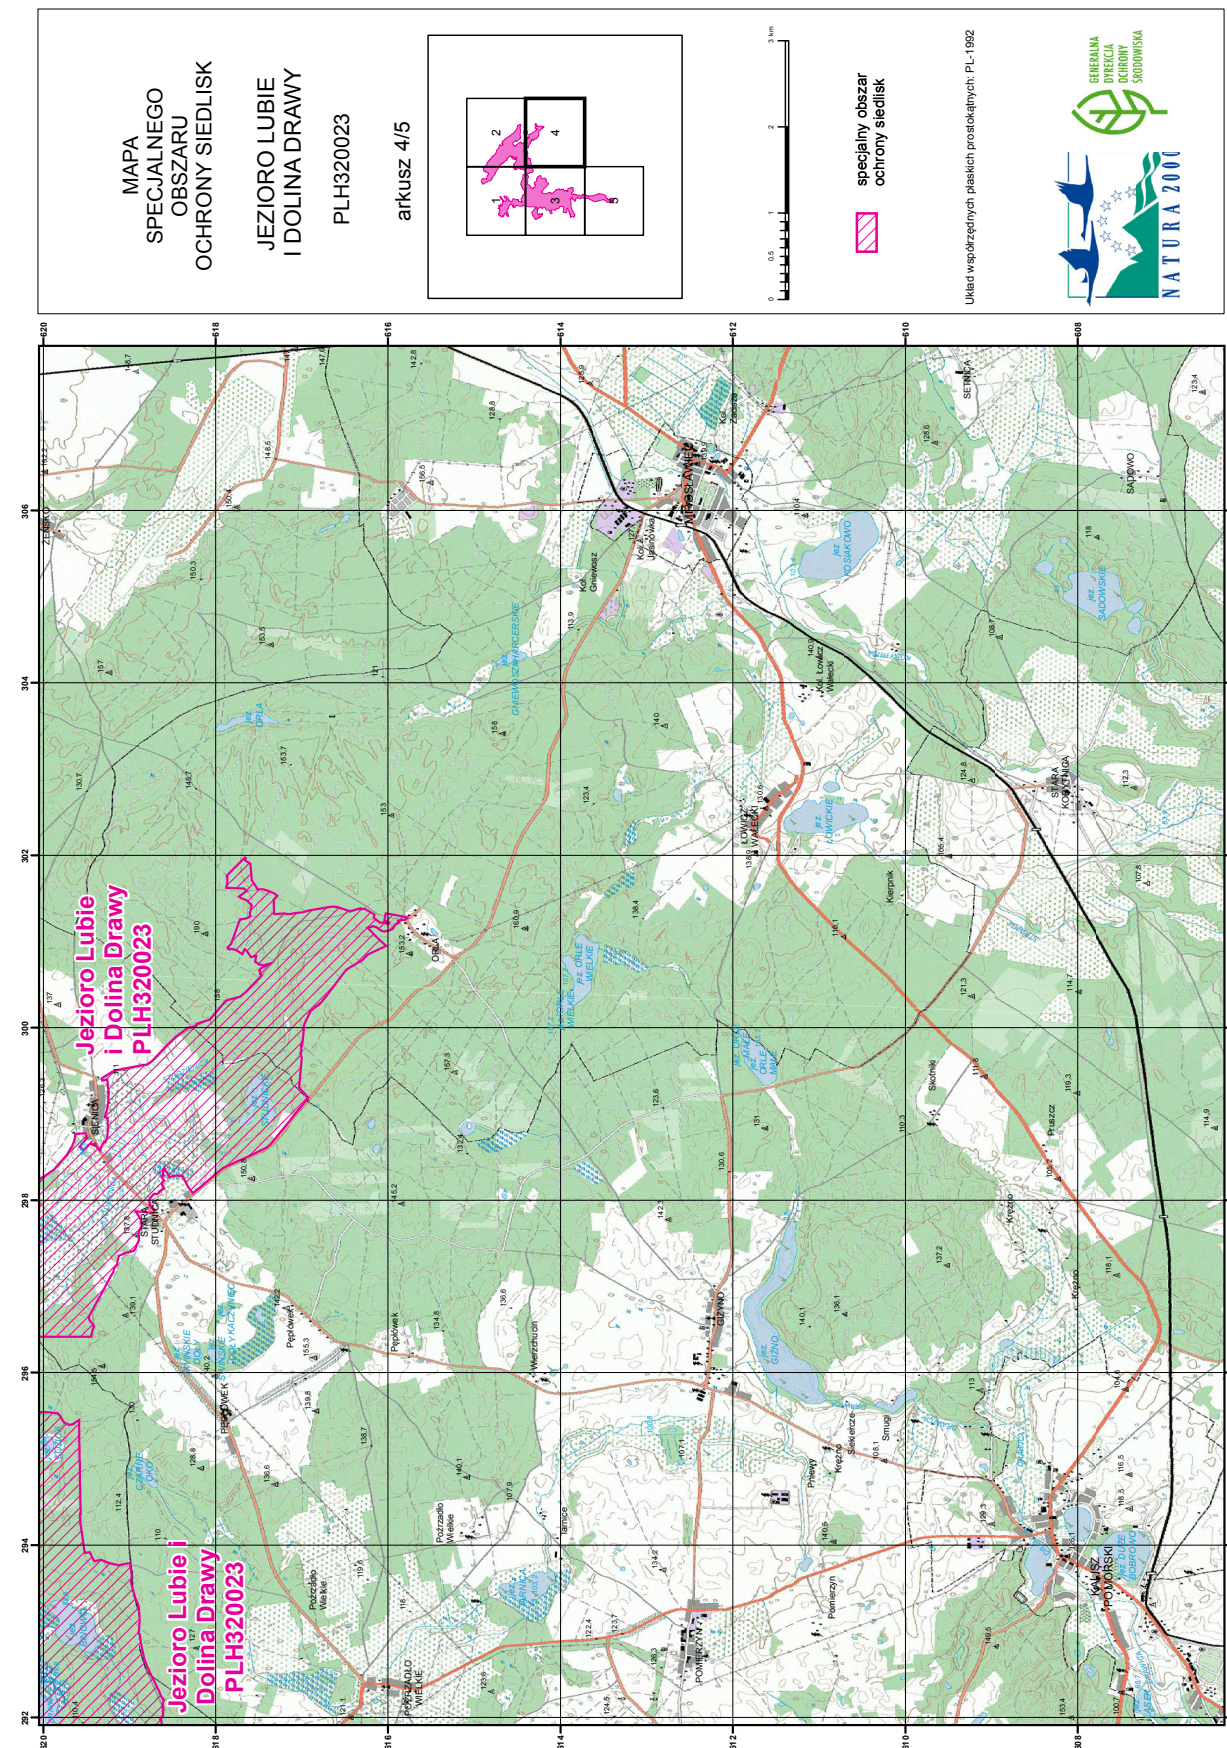

MAPA
SPECJALNEGO
OBSZARU
OCHRONY SIEDLISK

JEZIORO LUBIE
I DOLINA DRAWY

PLH320023

arkusz 4/5