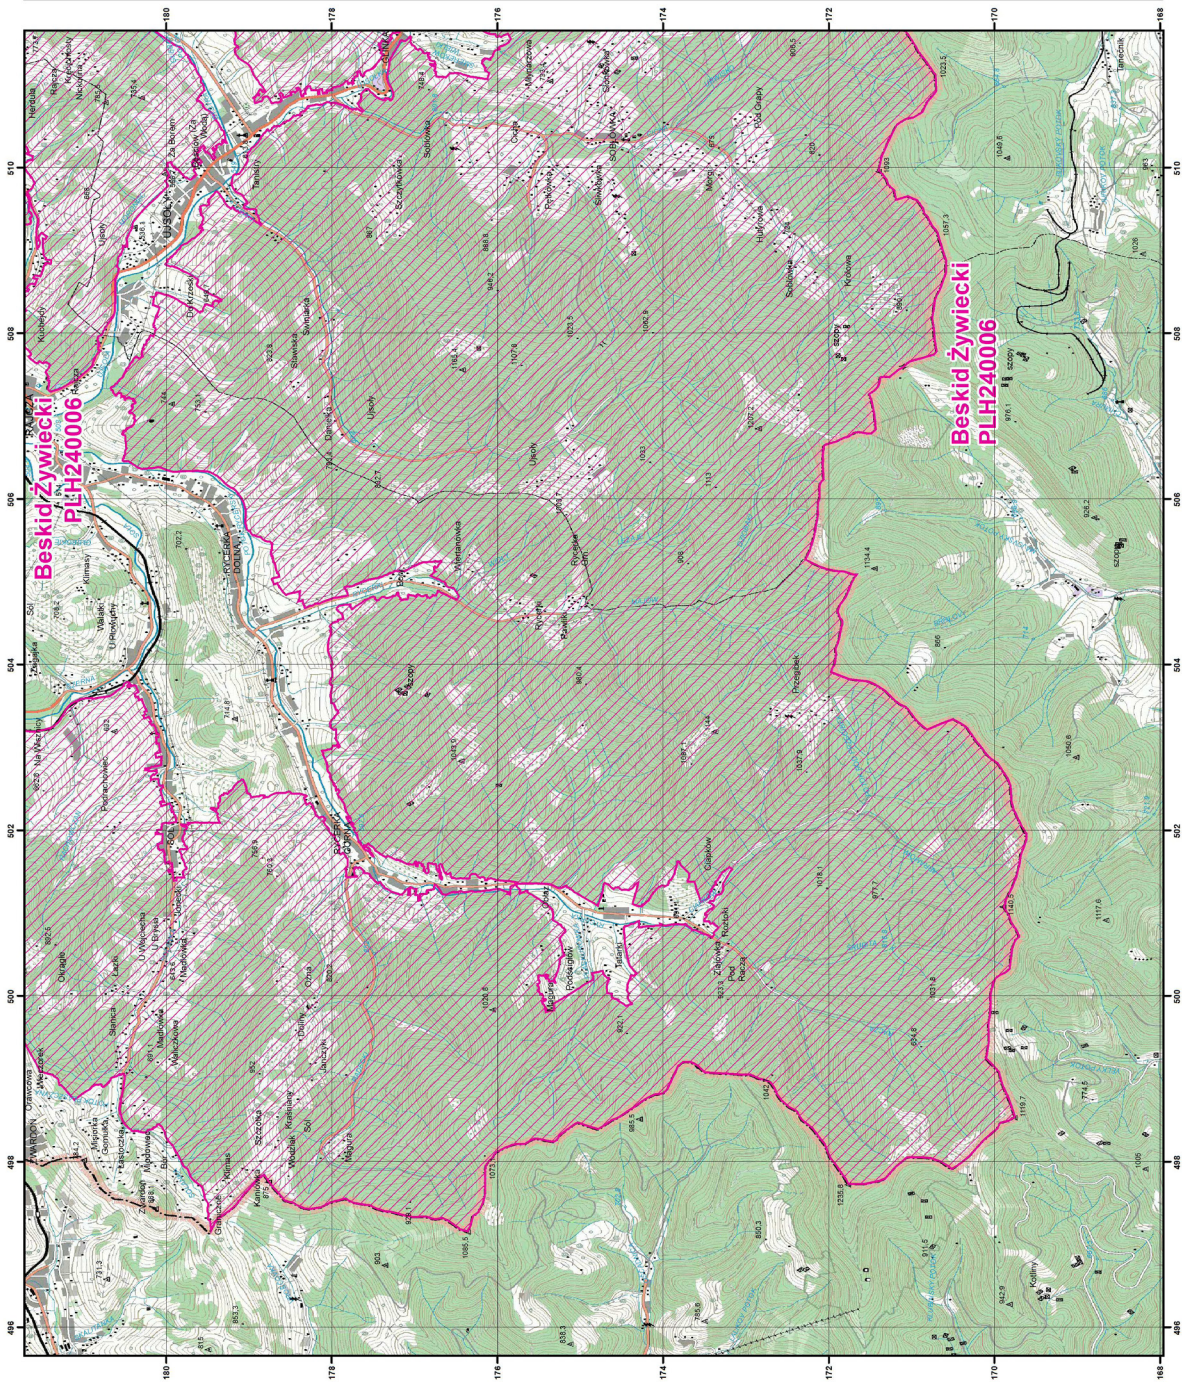

MAPA
SPECJALNEGO
OBSZARU
OCHRONY SIEDLISK
BESKID ŻYWIĘCKI
PLH240006
arkusz 4/5

Skala 1:50 000 dla wydruków w formacie A3

specjalny obszar
ochrony siedlisk

Układ współrzędnych płaskich prostokątnych: PL-1992