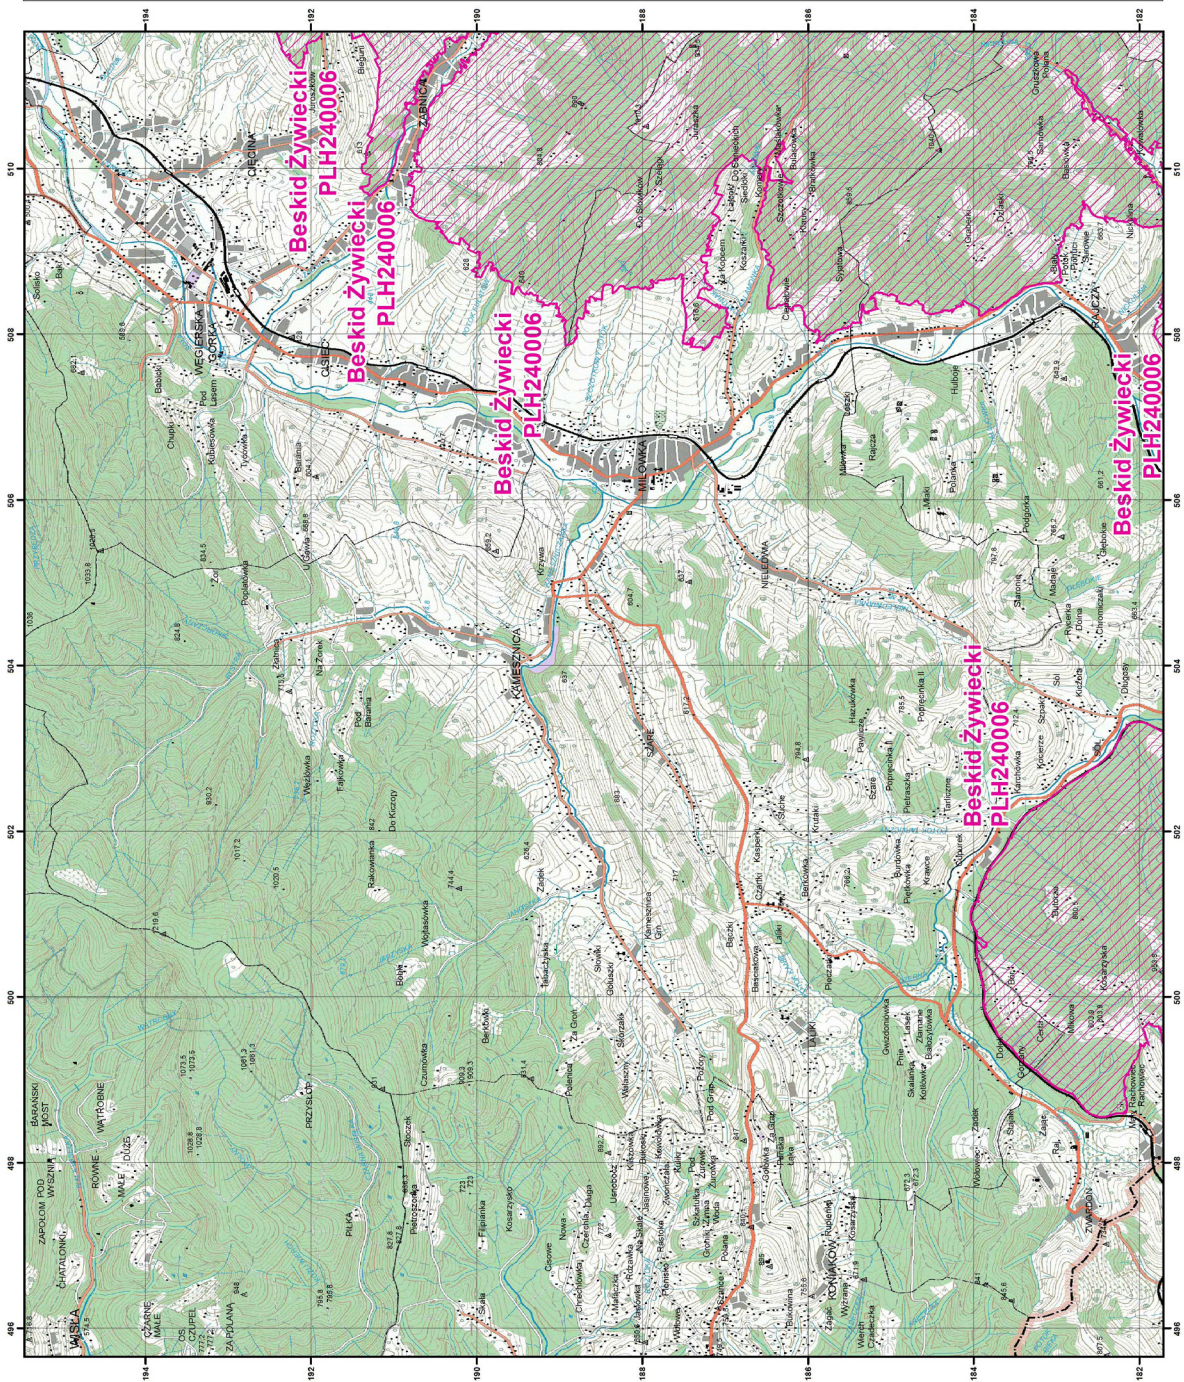

MAPA
SPECJALNEGO
OBSZARU
OCHRONY SIEDLISK
BESKID ŻYWIECKI
PLH240006
arkusz 2/5

Skala 1:50 000 dla wydruków w formacie A3

specjalny obszar
ochrony siedlisk

Układ współrzędnych płaskich prostokątnych: PL-1992