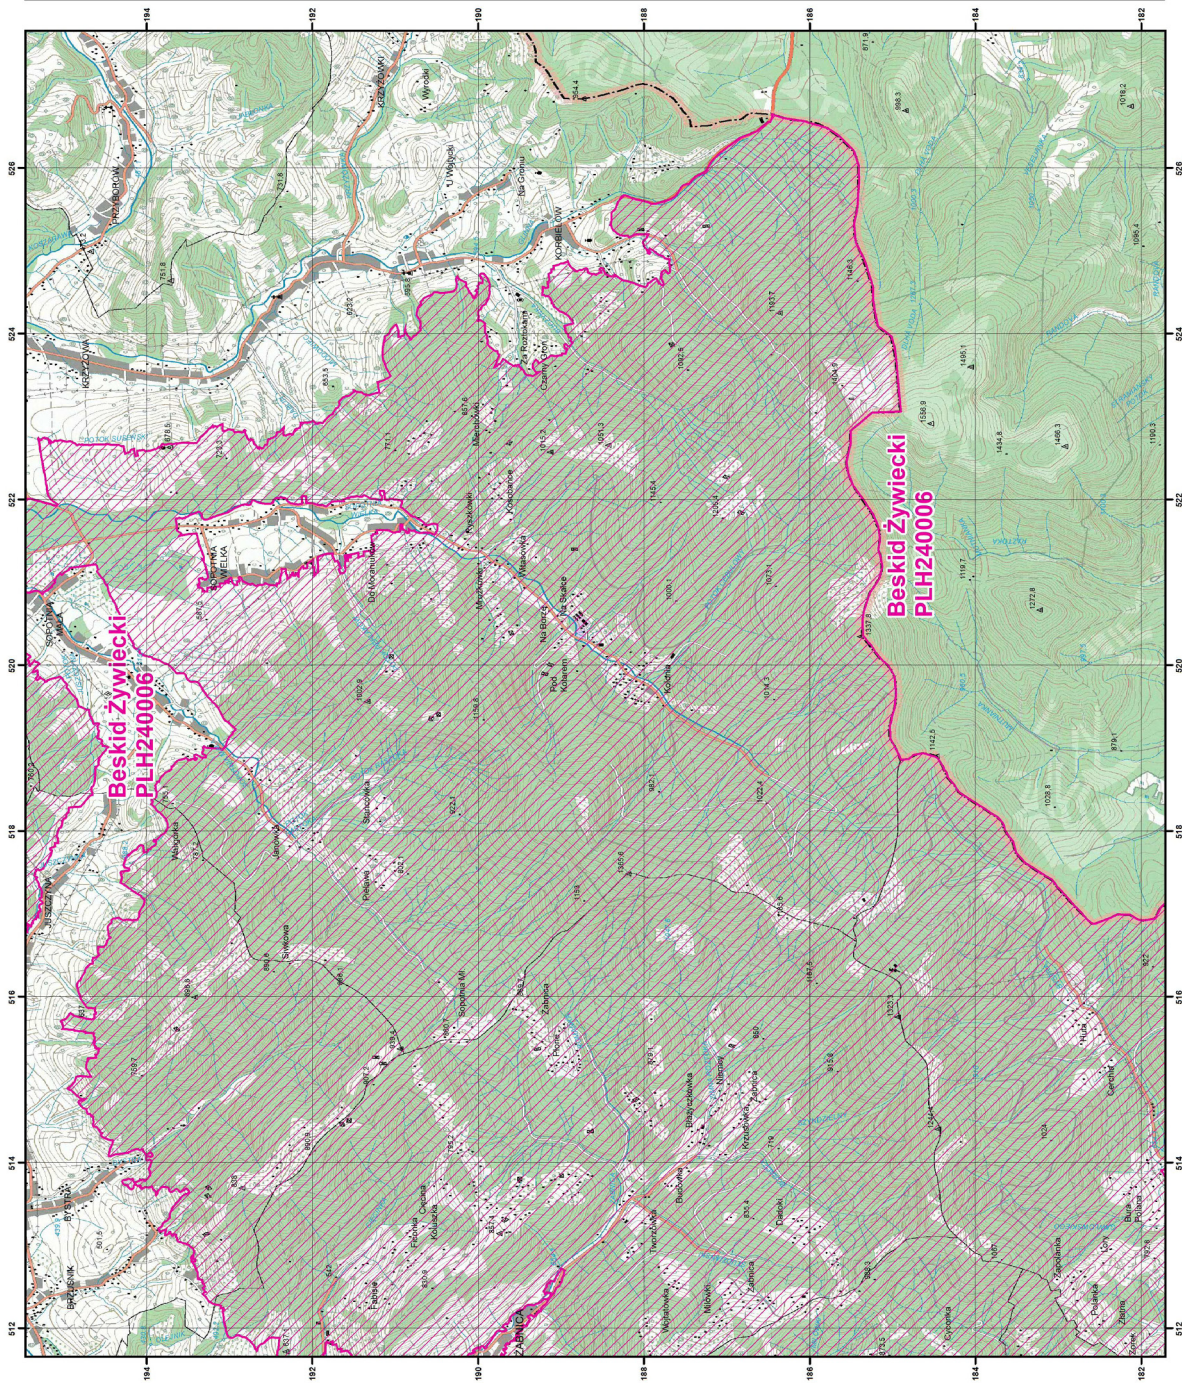

MAPA
SPECJALNEGO
OBSZARU
OCHRONY SIEDLISK
BESKID ŻYWIĘCKI
PLH240006
arkusz 3/5

Skala 1:50 000 dla wydruków w formacie A3

specjalny obszar
ochrony siedlisk

Układ współrzędnych płaskich prostokątnych PL-1992